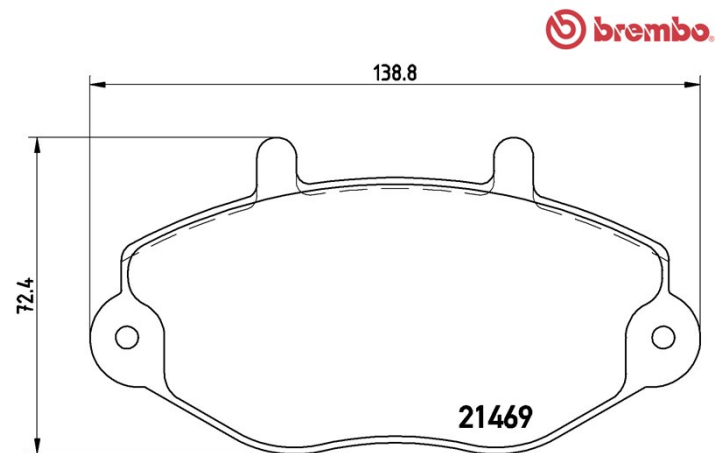

Tekniska data för bromsbeläggen

Axel Fram	WVA 21469
Bredd 138,8 mm	Tjocklek 19 mm
Höjd 72,4 mm	Bromssystem Bendix
Funktioner	Slitageindikator Akustisk
EAN-kod 8020584052228	

Kompatibla fordon

FORD				
Modell	Typ	kW	År	
TRANSIT Box (E_ _)	2.0 (EAL, EAS)	84	06/94 03/00	
TRANSIT Box (E_ _)	2.5 DI (EAL, EAS)	85	05/99 03/00	
TRANSIT Box (E_ _)	2.5 DI (EAL, EAS)	51	06/94 03/00	
TRANSIT Box (E_ _)	2.5 DI (EAL, EAS)	56	06/94 03/00	
TRANSIT Box (E_ _)	2.5 TD (EAL, EAS)	63	06/94 03/00	
TRANSIT Box (E_ _)	2.5 TD (EAS)	55	10/98 03/00	
TRANSIT Box (E_ _)	2.5 TDI (EAL, EAS)	74	06/94 03/00	
TRANSIT Bus (E_ _)	2.0 (EBL, EBS, ECL, EDS, EDL, EGL, ESS, ESL, EUS)	84	09/95 03/00	
TRANSIT Bus (E_ _)	2.0 CNG	84	06/94 03/00	
TRANSIT Bus (E_ _)	2.5 DI (EBL, ECL, EDS, EDL)	56	07/94 03/00	
TRANSIT Bus (E_ _)	2.5 DI (EBL, EDL, EDS, ESL, ESS)	85	08/97 03/00	

FORD AUSTRALIA

Modell	Typ	kW	År
TRANSIT Bus (VF, VG)	2.0	84	09/95 03/00
TRANSIT Bus (VF, VG)	2.5 TD	63	01/95 03/00
TRANSIT Bus (VF, VG)	2.5 TD	74	07/94 03/00
TRANSIT Bus (VF, VG)	2.5 TD	85	08/97 03/00
TRANSIT Platform/Chassis (VF, VG)	2.0	84	08/94 03/00
TRANSIT Platform/Chassis (VF, VG)	2.5 TD	85	05/99 03/00
TRANSIT Platform/Chassis (VF, VG)	2.5 TD	63	08/94 03/00
TRANSIT Platform/Chassis (VF, VG)	2.5 TD	74	08/94 03/00