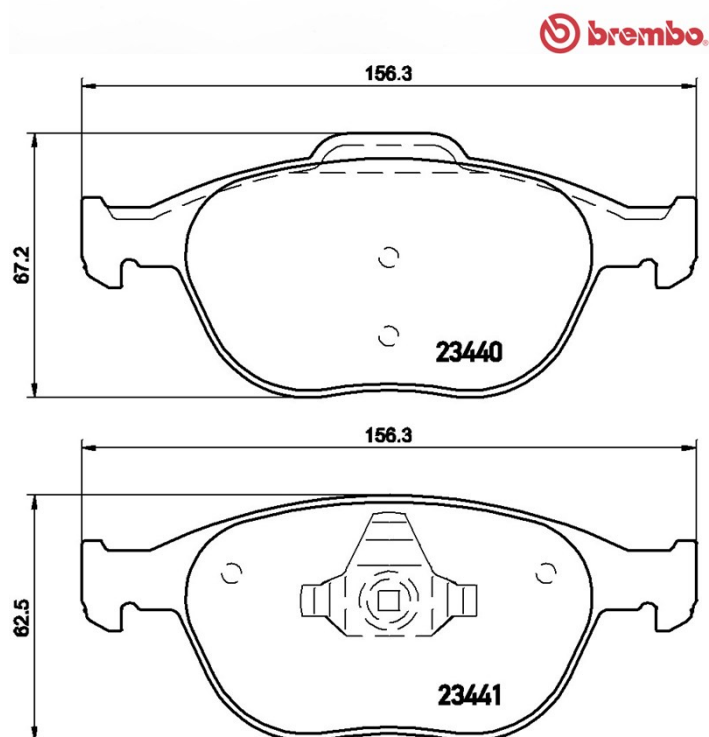

Tekniska data för bromsbeläggen

Axel Fram	WVA 23440, 23441
Bredd 156,5 mm	Tjocklek 17,6 mm
Höjd 62,5 - 67,2 mm	Bromssystem Teves
Funktioner	Slitageindikator Utan
EAN-kod 8020584052303	

Kompatibla fordon

FORD				
Modell	Typ	kW	År	
FOCUS (DAW, DBW)	RS	158	10/02 11/04	
FOCUS (DAW, DBW)	ST170	127	03/02 11/04	
FOCUS Turnier (DNW)	ST170	127	08/02 11/04	
TOURNEO CONNECT	1.8 16V	85	06/02 12/13	
TOURNEO CONNECT	1.8 TDCi	66	06/02 12/13	
TOURNEO CONNECT	1.8 TDCi	81	08/06 12/13	
TOURNEO CONNECT	1.8 TDCi /TDDi /DI	55	06/02 12/13	