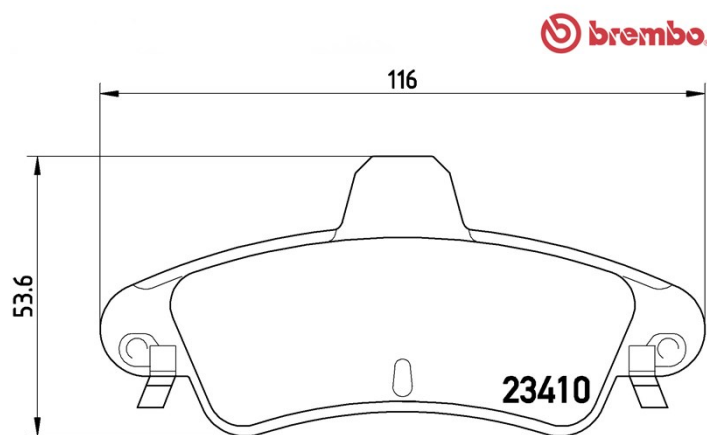

## Tekniska data för bromsbeläggen

<b>Axel</b> Bak	<b>WVA</b> 23410
<b>Bredd</b> 116 mm	<b>Tjocklek</b> 15,7 mm
<b>Höjd</b> 53,6 mm	<b>Bromssystem</b> Bosch
<b>Funktioner</b> Med tillbehör	<b>Slitageindikator</b> Utan
<b>EAN-kod</b> 8020584060438	