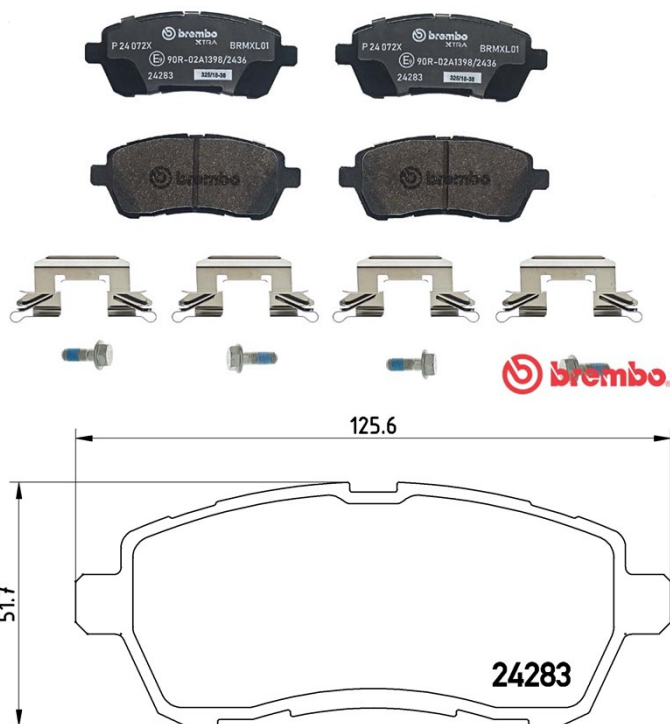

## Tekniska data för bromsbeläggen

<b>Axel</b> Fram	<b>WVA</b> 24283
<b>Bredd</b> 125,6 mm	<b>Tjocklek</b> 17,6 mm
<b>Höjd</b> 51,7 mm	<b>Bromssystem</b> Lucas
<b>Funktioner</b>	<b>Slitageindikator</b> Utan
<b>EAN-kod</b> 8020584068762	

## Kompatibla fordon

FORD				
Modell	Typ	kW	År	
FIESTA Saloon	1.6	89	10/10 -	
FIESTA VI (CB1, CCN)	1.0	48	01/13 -	
FIESTA VI (CB1, CCN)	1.0	59	10/12 -	
FIESTA VI (CB1, CCN)	1.0 EcoBoost	74	01/13 -	
FIESTA VI (CB1, CCN)	1.0 EcoBoost	92	09/12 -	
FIESTA VI (CB1, CCN)	1.0 Sport	103	05/14 -	
FIESTA VI (CB1, CCN)	1.25	44	06/08 -	
FIESTA VI (CB1, CCN)	1.25	60	06/08 -	
FIESTA VI (CB1, CCN)	1.4	71	06/08 -	
FIESTA VI (CB1, CCN)	1.4 LPG	68	01/09 -	
FIESTA VI (CB1, CCN)	1.4 LPG	71	01/09 -	
FIESTA VI (CB1, CCN)	1.4 TDCi	50	01/09 -	
FIESTA VI (CB1, CCN)	1.4 TDCi	51	07/10 -	
FIESTA VI (CB1, CCN)	1.5 Flex	82	05/13 -	