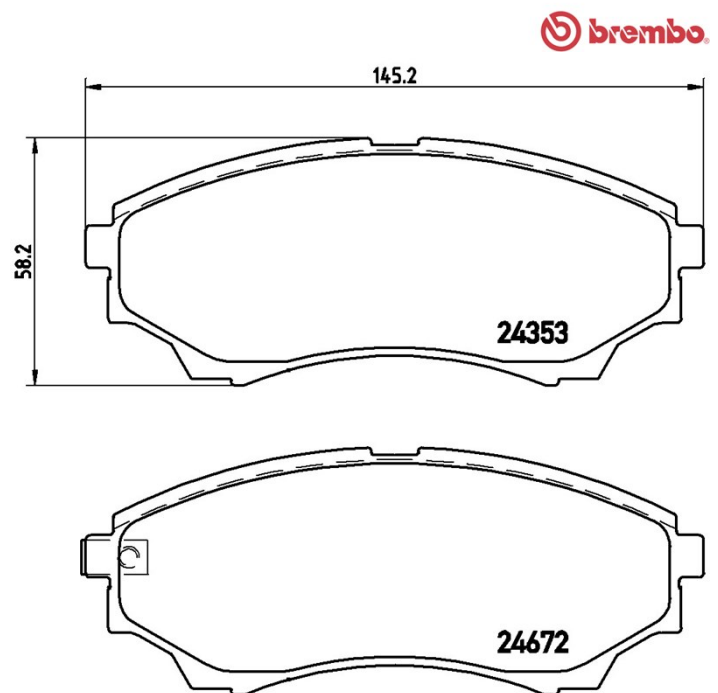

Tekniska data för bromsbeläggen

Axel
Fram

WVA
24353, 24672

Bredd
145,2 mm

Tjocklek
16,9 mm

Höjd
58,2 mm

Bromssystem
Tokico

Funktioner

Slitageindikator
Akustisk

EAN-kod
8020584091159

Kompatibla fordon

FORD				
Modell	Typ	kW	År	
RANGER (ER, EQ, R_)	2.3 4x4	114	10/01 09/05	
RANGER (ER, EQ, R_)	2.5 TD 4x4	62	04/02 06/06	
RANGER (ER, EQ, R_)	2.5 TD 4x4	80	10/99 06/06	
RANGER (ER, EQ, R_)	2.5 TDCi 4x4	86	04/02 09/05	
RANGER (ER, EQ, R_)	3.0 4x4	109	06/99 06/06	
RANGER (ER, EQ, R_)	4.0 4x4	152	10/05 06/06	
RANGER (ET)	2.5 TDCi 4x4	105	05/06 07/12	
RANGER (ET)	3.0 TDCi 4x4	115	05/06 07/12	

FORD AUSTRALIA

Modell	Typ	kW	År
COURIER Pickup (PH)	4.0 i 4x4	154	02/05 12/06
COURIER Platform/Chassis (PH)	2.5 TD 4x4	86	08/04 12/06
COURIER Platform/Chassis (PH)	2.6 i 4x4	92	08/04 02/06
RANGER Pickup (PJ)	3.0 TD	115	11/06 03/09
RANGER Pickup (PJ)	3.0 TD All-wheel Drive	115	11/06 03/09
RANGER Pickup (PK)	2.5 TDdi	105	03/09 11/11
RANGER Pickup (PK)	3.0 TDdi 4x4	115	03/09 11/11
RANGER Platform/Chassis (PJ)	3.0 TDdi 4x4	115	11/06 03/09
RANGER Platform/Chassis (PK)	2.5 TDdi 4x4	105	04/09 11/11
RANGER Platform/Chassis (PK)	3.0 TDdi	115	03/09 11/11