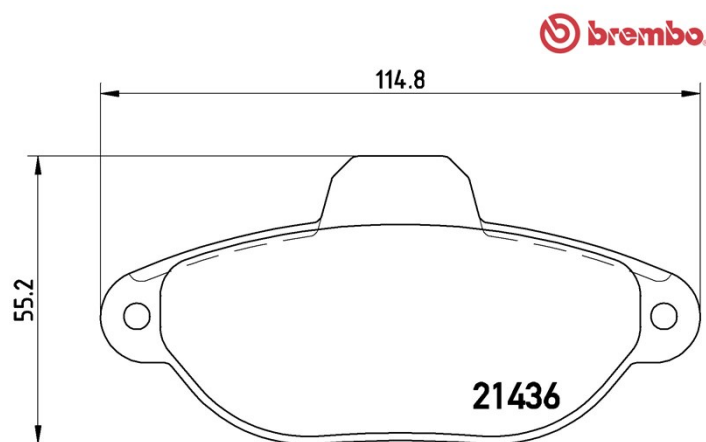

Tekniska data för bromsbeläggen

Axel Fram	WVA 21436
Bredd 114,8 mm	Tjocklek 17 mm
Höjd 55,2 mm	Bromssystem Bendix
Funktioner Med tillbehör	Slitageindikator Elektrisk

EAN-kod
8020584102992

Kompatibla fordon

FIAT

Modell	Typ	kW	År
500 (312_)	1.2 (312AXA1A)	51	07/07 -
500 (312_)	1.2 LPG (312AXA1A)	51	12/10 -
500 C (312_)	1.2 (312CXA1A, 312AXA1A)	51	09/09 -

FORD

Modell	Typ	kW	År
KA (RU8)	1.2	51	10/08 -

OE-nummer

Kompatibla OE-nummer

FIAT	0000077365816
FIAT	77364635
FIAT	77365191
FIAT	77365306