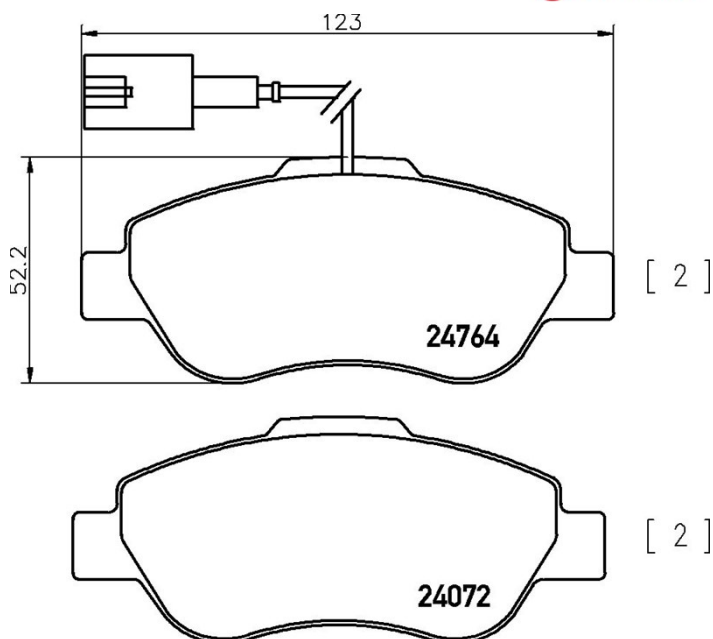

Tekniska data för bromsbeläppen

Axel
Fram

WVA
24764, 24072

Bredd
123 mm

Tjocklek
17,7 mm

Höjd
52,2 mm

Bromssystem
Bosch

Funktioner
Med tillbehör
Med bromsok skruvar

Slitageindikator
Elektrisk

EAN-kod
8020584103029

Kompatibla fordon

FIAT

Modell	Typ	kW	År
500 C (312_)	1.2 (312CXA1A, 312AXA1A)	51	09/09 -

FORD

Modell	Typ	kW	År
KA (RU8)	1.2	51	10/08 -
KA (RU8)	1.3 TDCi	55	10/08 -

OE-nummer

Kompatibla OE-nummer

FIAT 77365817