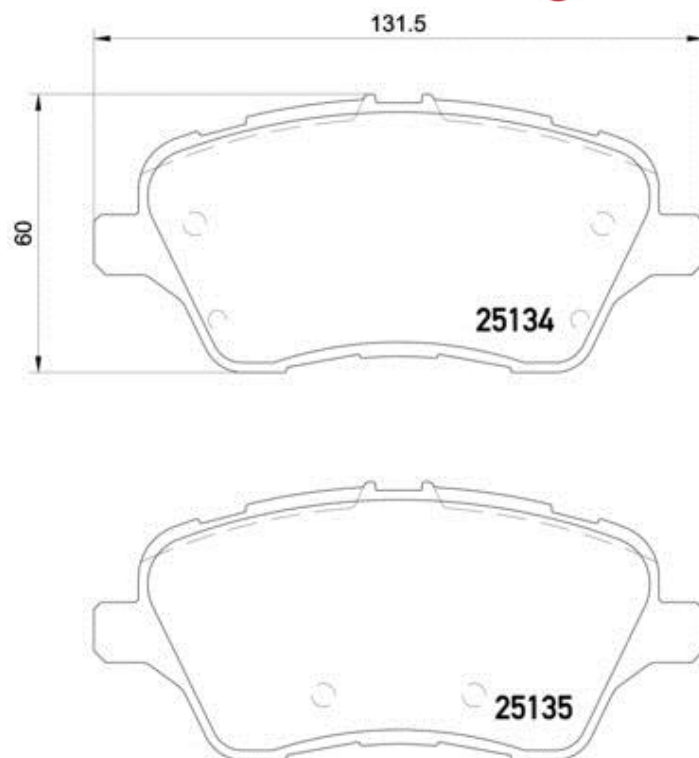

Bromsbelägg P 24 151

Tekniska data för bromsbelägg

Axel
Fram

WVA
25134, 25135

Bredd
131,5 mm

Tjocklek
16,7 mm

Höjd
60 mm

Bromssystem
TRW

Funktioner
Med tillbehör
Med bromsok skruvar

Slitageindikator
Utan

EAN-kod
8020584103036

Kompatibla fordon

FORD

Modell	Typ	kW	År
B-MAX (JK)	1.0 EcoBoost	103	02/16 -
B-MAX (JK)	1.0 EcoBoost	74	10/12 -
B-MAX (JK)	1.0 EcoBoost	88	10/12 -
B-MAX (JK)	1.0 EcoBoost	92	10/12 -
B-MAX (JK)	1.4	66	10/12 -
B-MAX (JK)	1.4 LPG	64	08/13 -