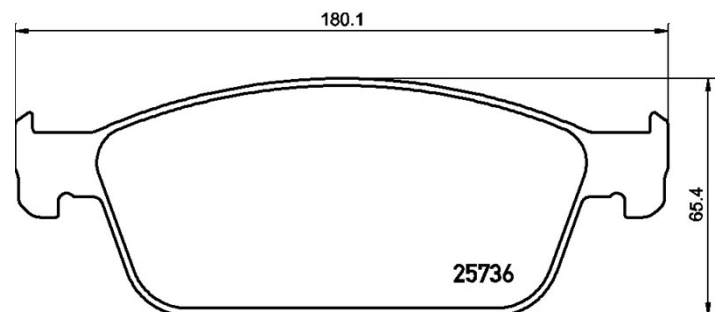

Tekniska data för bromsbeläggen

Axel
Fram

WVA
25736, 25737

Bredd
180,3 mm

Tjocklek
17,9 mm

Höjd
65,4 mm

Bromssystem
Teves

Funktioner

Slitageindikator
Utan

EAN-kod
8020584109649

Kompatibla fordon

FORD				
Modell	Typ	kW	År	
FOCUS III	1.5 EcoBoost	134	09/14 -	
FOCUS III	1.5 TDCi	70	09/14 -	
FOCUS III	1.5 TDCi	88	09/14 -	
FOCUS III	1.5 TDCi ECOnetic	77	09/14 -	
FOCUS III	1.6 Ti	63	08/11 -	
FOCUS III	2.0 ST	188	09/12 -	
FOCUS III	2.0 ST	184	07/12 -	
FOCUS III	2.0 TDCi	103	07/10 -