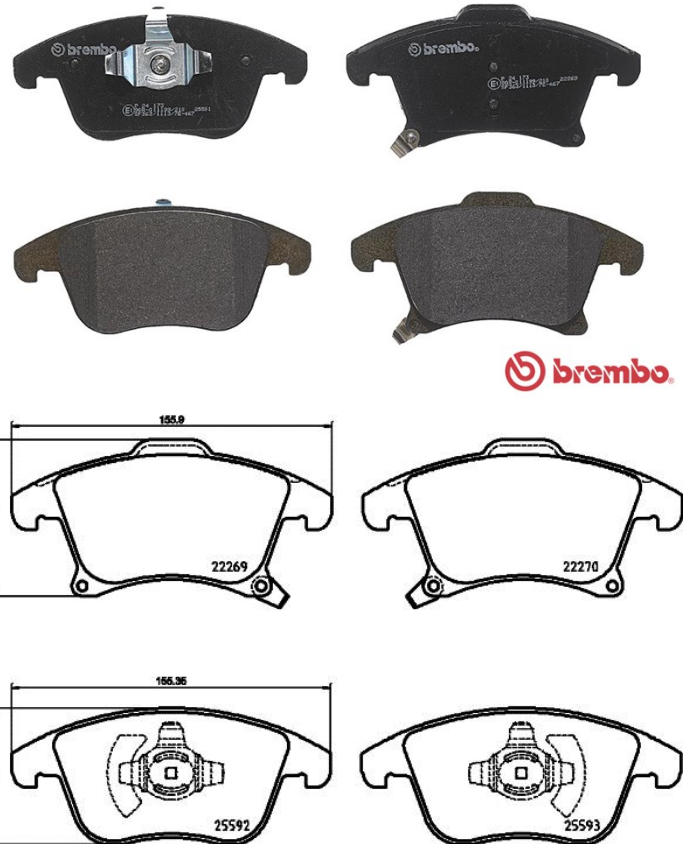

Tekniska data för bromsbeläggen

Axel

Fram

WVA

25591, 25592, 25593

Bredd

155,1 - 155,7 mm

Tjocklek

20,2 mm

Höjd

66,5 - 76 mm

Bromssystem

ATE

Funktioner

Slitageindikator

Akustisk

EAN-kod

8020584084311

Kompatibla fordon

FORD

Modell	Typ	kW	År
GALAXY (CK)	1.5 EcoBoost	118	01/15 06/18
GALAXY (CK)	2.0 EcoBoost	176	01/15 -
GALAXY (CK)	2.0 TDCi	88	01/15 06/18
GALAXY (CK)	2.0 TDCi	110	01/15 06/18
GALAXY (CK)	2.0 TDCi	132	01/15 06/18
GALAXY (CK)	2.0 TDCi 4x4	110	05/15 06/18
GALAXY (CK)	2.0 TDCi 4x4	132	05/15 06/18
GALAXY (CK)	2.0 TDCi Bi-Turbo	154	01/15 06/18
MONDEO V Hatchback (CE)	1.0 EcoBoost	92	02/15 -
MONDEO V Hatchback (CE)	1.5 EcoBoost	118	09/14 -
MONDEO V Hatchback (CE)	1.5 TDCi	88	03/15 -
MONDEO V Hatchback (CE)	1.6 TDCi	85	09/14 -