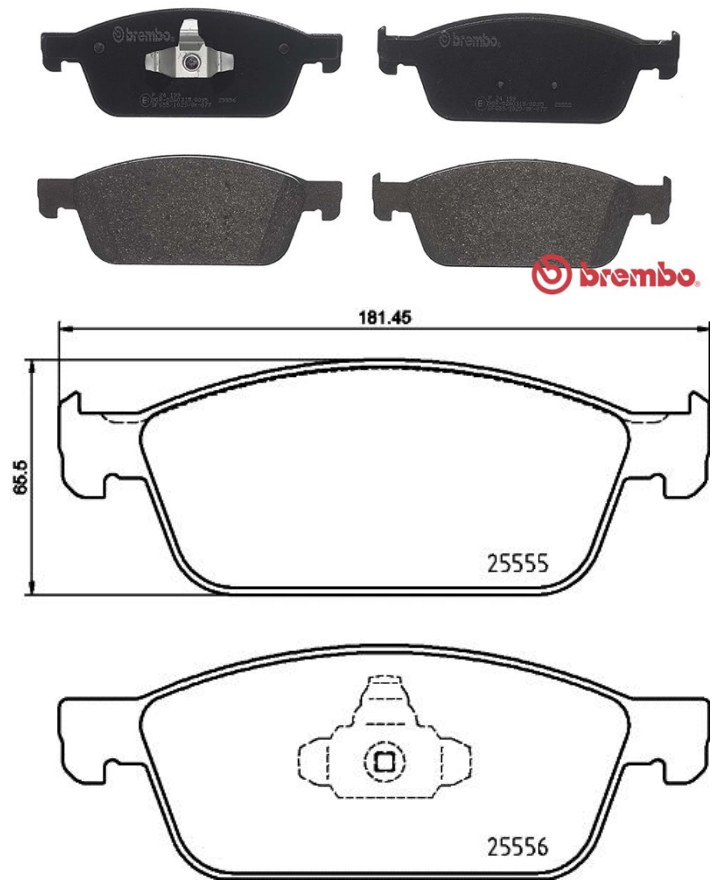

Tekniska data för bromsbeläggen

Axel Fram	WVA 25555, 25556
Bredd 180,1 mm	Tjocklek 16,95 - 17,45 mm
Höjd 63,4 mm	Bromssystem Teves
Funktioner	Slitageindikator Utan
EAN-kod 8020584084649	

Kompatibla fordon

FORD

Modell	Typ	kW	År
KUGA II (DM2)	1.5 EcoBoost 4x4	132	10/15 -
KUGA II (DM2)	1.5 TDCi	88	07/16 -
KUGA II (DM2)	1.6 EcoBoost 4x4	132	10/12 04/15
KUGA II (DM2)	2.0 EcoBoost 4x4	178	08/17 -
KUGA II (DM2)	2.0 TDCi	85	03/13 -
KUGA II (DM2)	2.0 TDCi	100	03/13 -
KUGA II (DM2)	2.0 TDCi	103	03/13 -
KUGA II (DM2)	2.0 TDCi	88	09/14 -
KUGA II (DM2)	2.0 TDCi	110	09/14 -
KUGA II (DM2)	2.0 TDCi 4x4	103	03/13 -
KUGA II (DM2)	2.0 TDCi 4x4	120	03/13 -
KUGA II (DM2)	2.0 TDCi 4x4	110	09/14 -