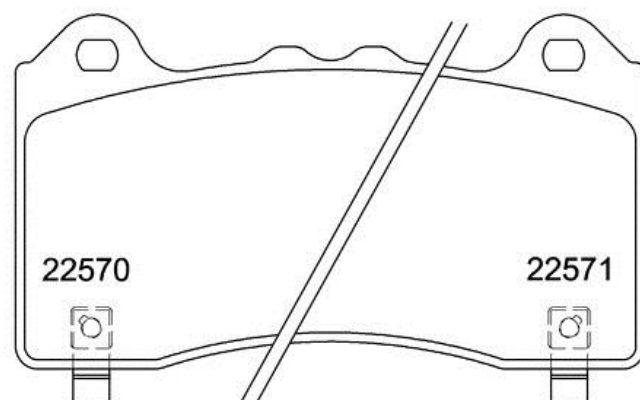

Tekniska data för bromsbeläggen

Axel
Fram

WVA
22569, 22570, 22571

Bredd
138 mm

Tjocklek
15 mm

Höjd
77,5 mm

Bromssystem
Teves

Funktioner

Slitageindikator
Akustisk

EAN-kod
8020584086902

Kompatibla fordon

FORD

Modell	Typ	kW	År
FOCUS III	2.3 RS AWD	257	07/15 -

FORD AUSTRALIA

Modell	Typ	kW	År
FOCUS Hatchback (LZ)	2.3 RS AWD	257	11/15 12/18

OE-nummer