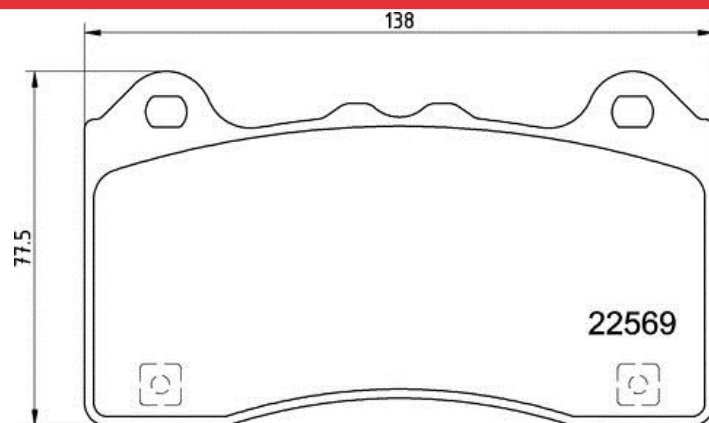

Tekniska data för bromsbeläggen

Axel
Fram

WVA
22569, 22570, 22571

Bredd
138 mm

Tjocklek
15 mm

Höjd
77,5 mm

Bromssystem
Teves

Funktioner

Slitageindikator
Akustisk

EAN-kod
8020584086902

Kompatibla fordon

FORD

Modell	Typ	kW	År
FOCUS III	2.3 RS AWD	257	07/15 -

FORD AUSTRALIA

Modell	Typ	kW	År
FOCUS Hatchback (LZ)	2.3 RS AWD	257	11/15 12/18

OE-nummer