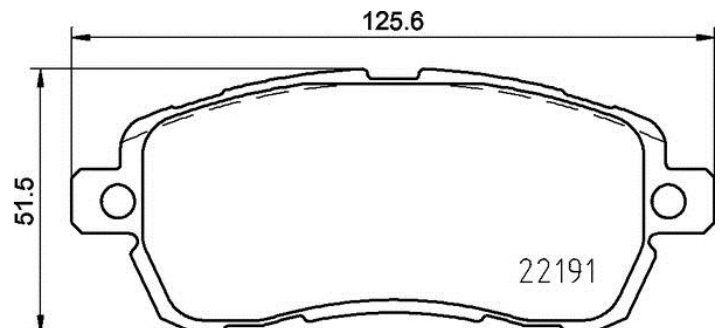

### Axel Fram

**Bredd**  
125,6 mm

**Höjd**  
51,5 mm

### EAN-kod

8020584087220

**WVA**  
22191

**Tjocklek**  
16,5 mm

**Bromssystem**  
TRW

**Slitageindikator**  
or  
Utan