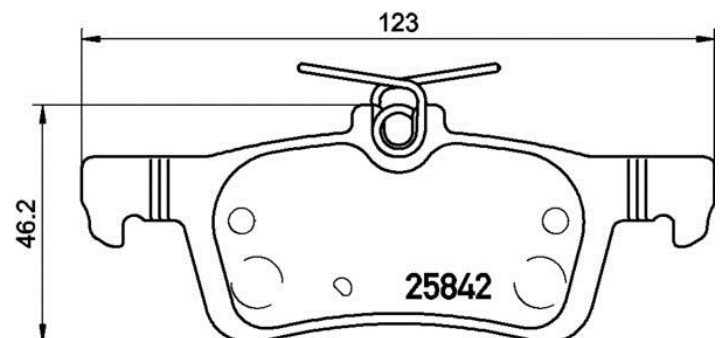

Tekniska data för bromsbeläggen

Axel

Bak

WVA

25841, 25842

Bredd

123,3 mm

Tjocklek

14 mm

Höjd

42,4 - 44,6 mm

Bromssystem

Teves

Funktioner

Slitageindikator

Utan

EAN-kod

8020584087206

Kompatibla fordon

FORD				
Modell	Typ	kW	År	
FIESTA VII	1.0 EcoBoost	63	04/18 -	
FIESTA VII	1.0 EcoBoost	74	01/17 -	
FIESTA VII	1.0 EcoBoost	92	01/17 -	
FIESTA VII	1.0 EcoBoost	103	06/17 -	
FIESTA VII	1.1	52	01/17 -	
FIESTA VII	1.1	63	01/17 -	
FIESTA VII	1.5 TDCi	63	01/17 -	
FIESTA VII	1.5 TDCi	88	01/17 -