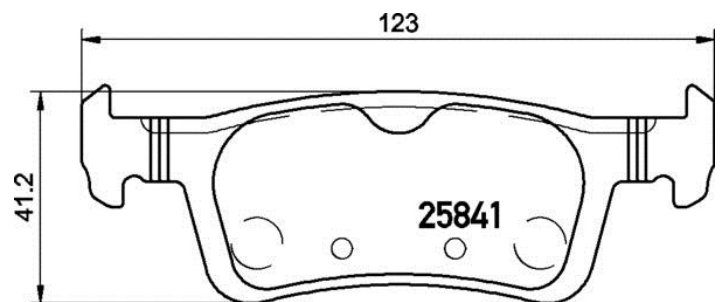

Tekniska data för bromsbeläggen

Axel

Bak

WVA

25841, 25842

Bredd

123,3 mm

Tjocklek

14 mm

Höjd

42,4 - 44,6 mm

Bromssystem

Teves

Funktioner

Slitageindikator

Utan

EAN-kod

8020584087206

Kompatibla fordon

FORD				
Modell	Typ	kW	År	
FIESTA VII	1.0 EcoBoost	63	04/18 -	
FIESTA VII	1.0 EcoBoost	74	01/17 -	
FIESTA VII	1.0 EcoBoost	92	01/17 -	
FIESTA VII	1.0 EcoBoost	103	06/17 -	
FIESTA VII	1.1	52	01/17 -	
FIESTA VII	1.1	63	01/17 -	
FIESTA VII	1.5 TDCi	63	01/17 -	
FIESTA VII	1.5 TDCi	88	01/17 -