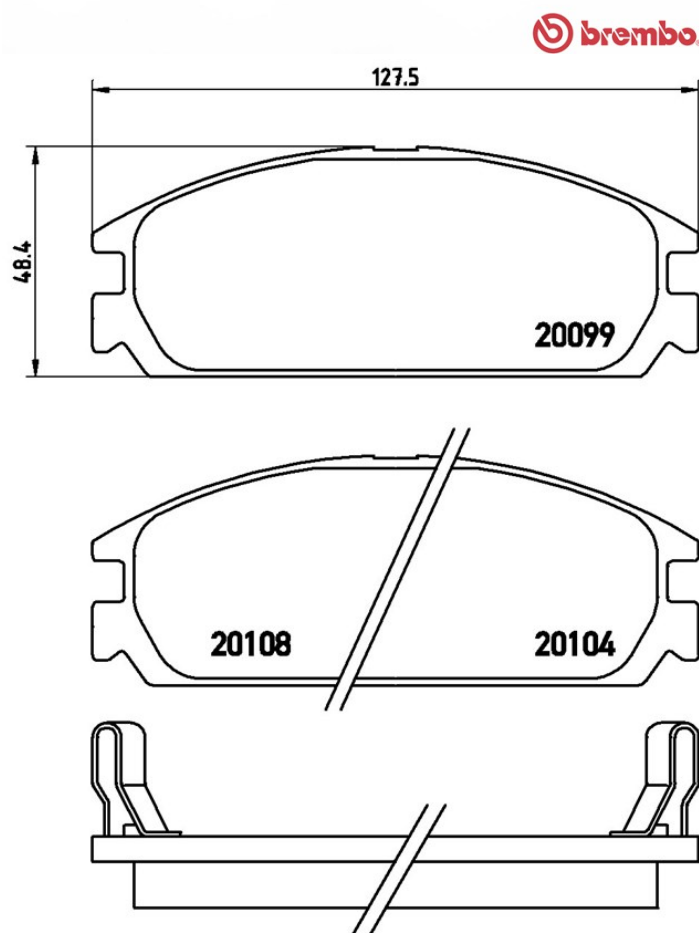

Tekniska data för bromsbeläppen

Axel
Fram

WVA
20099, 20104, 20108

Bredd
127,5 mm

Tjocklek
15 mm

Höjd
48,4 mm

Bromssystem
Akebono

Funktioner

Slitageindikator
Akustisk

EAN-kod
8020584052440

Kompatibla fordon

ACURA

Modell	Typ	kW	År
INTEGRA Coupe	1.5	63	01/85 12/90
INTEGRA Coupe	1.6	74	01/85 12/90
INTEGRA Coupe	1.6 i	88	01/85 12/90
INTEGRA Hatchback	1.5	63	01/85 12/90