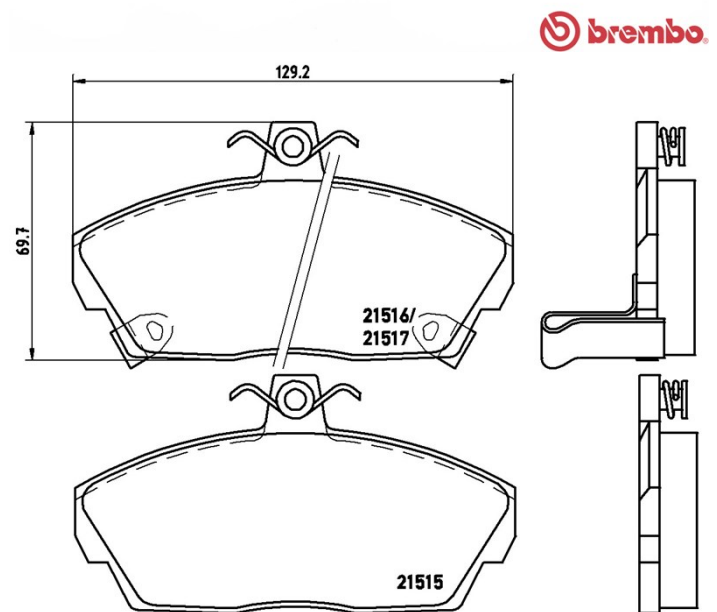

EAN-kod

8020584052549

Kompatibla fordon

HONDA				
Modell	Typ	kW	År	
CIVIC VI Aerodeck (MB, MC)	1.4 16V (MB8)	55	04/98 02/01	
CIVIC VI Aerodeck (MB, MC)	1.4 16V (MB8)	66	04/98 02/01	
CIVIC VI Aerodeck (MB, MC)	1.5 16V (MB9)	84	04/98 02/01	
CIVIC VI Aerodeck (MB, MC)	1.6 16V (MC1)	85	04/98 02/01	
CIVIC VI Aerodeck (MB, MC)	1.6 16V (MC1)	92	04/98 02/01	
CIVIC VI Aerodeck (MB, MC)	2.0 i D (MC3)	77	04/98 02/01	
CIVIC VI Fastback (MA, MB)	1.4 i (MA8, MB2)	66	06/95 02/01	
CIVIC VI Fastback (MA, MB)	1.4 i (MA8, MB2)	55	09/95 02/01	
CIVIC VI Fastback (MA, MB)	1.5 16V (MB3)	84	01/97 02/01