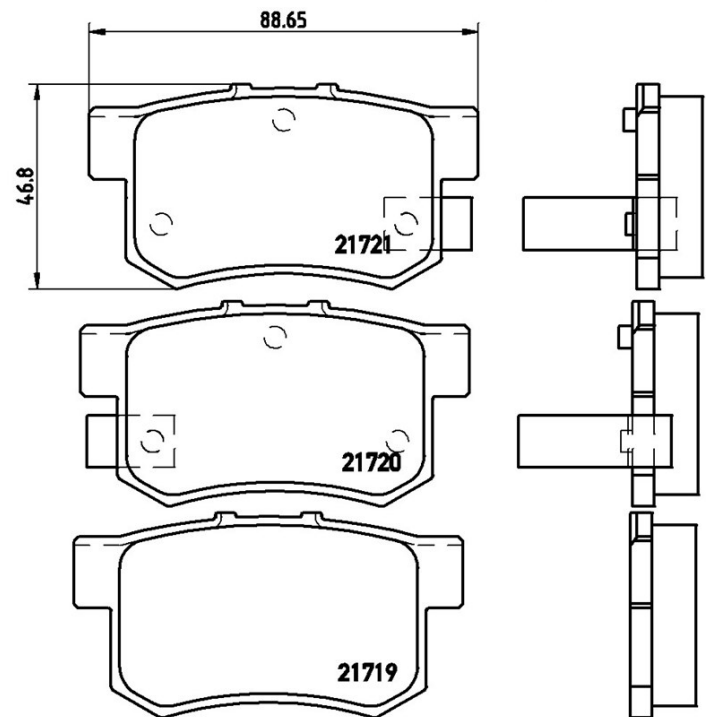

Tekniska data för bromsbeläggen

Axel
Bak

WVA
21719, 21720, 21721

Bredd
88,7 mm

Tjocklek
14,6 mm

Höjd
46,84 mm

Bromssystem
Akebono

Funktioner

Slitageindikator
Akustisk

EAN-kod
8020584052563

Kompatibla fordon

ACURA				
Modell	Typ	kW	År	
CL Coupe	2.2	108	10/96 09/97	
CL Coupe	2.3 Vtec	112	10/98 09/00	
CL Coupe	3.0 Vtec	149	10/96 09/00	
ILX Saloon	1.5 Hybrid	68	11/12 -	
ILX Saloon	2.0	112	09/12 -	
ILX Saloon	2.4 DI	150	09/15 -	
LEGEND	2.0	107	01/88 08/91