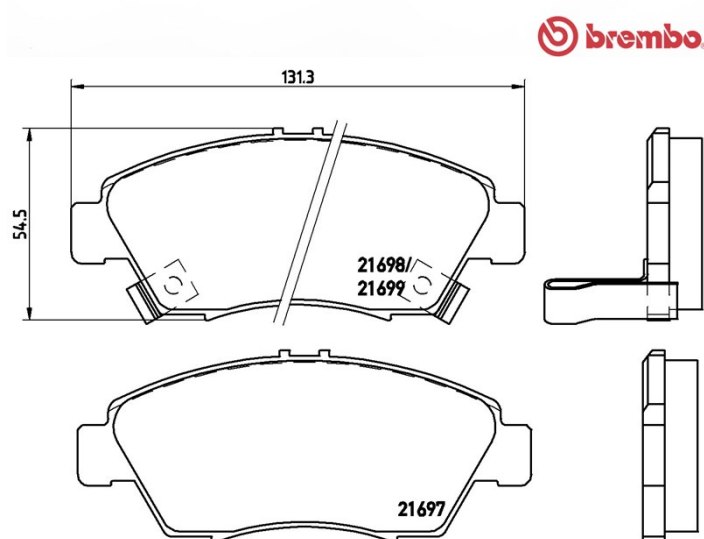

Tekniska data för bromsbeläggen

Axel
Fram

WVA
21697, 21698, 21699

Bredd
131,3 mm

Tjocklek
15,8 mm

Höjd
54,5 mm

Bromssystem
Akebono

Funktioner

Slitageindikator
Akustisk

EAN-kod
8020584052587

Kompatibla fordon

HONDA				
Modell	Typ	kW	År	
CAPA	1.5 16V	72	04/98 09/02	
CAPA	1.5 4x4	72	01/98 09/02	
CAPA	1.6 Vtec	125	01/98 09/02	
CITY Saloon (GM2, GM3)	1.4 i-V TEC	73	09/08 -	
CIVIC V Coupe (EJ)	1.5 i LSi (EJ2)	74	08/93 11/95	
CIVIC V Hatchback (EG)	1.3 16V (EG3)	55	10/91 11/95	
CIVIC V Hatchback (EG)	1.5 i 16V (EG4)	66	10/91 11/95	
CIVIC V Hatchback (EG)	1.5 i 16V (EG4)	69	10/91 11/95	
CIVIC V Hatchback (EG)	1.6	96	10/91 09/95	
CIVIC V Hatchback (EG)	1.6 16V Vtec (EG5)	92	10/91 11/95	