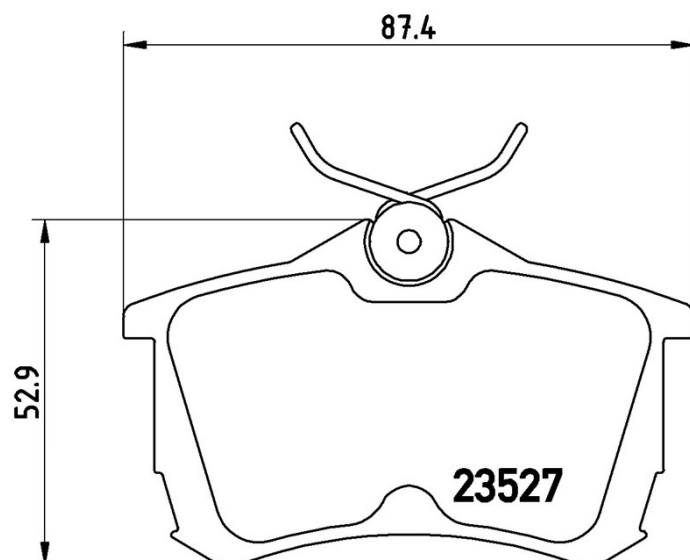

Tekniska data för bromsbeläggen

Axel

Bak

WVA

23527

Bredd

87,4 mm

Tjocklek

15 mm

Höjd

52,9 mm

Bromssystem

Lucas

Funktioner

Slitageindikator

Akustisk

EAN-kod

8020584052648

Kompatibla fordon

HONDA

Modell	Typ	kW	År
ACCORD VI (CK, CG, CH, CF8)	1.8 i (CG8)	100	10/98 12/02
ACCORD VI (CK, CG, CH, CF8)	2.0 i (CG9)	108	10/98 01/01
ACCORD VI (CK, CG, CH, CF8)	2.0 Turbo DI (CH2)	77	02/99 12/02
ACCORD VI (CK, CG, CH, CF8)	2.2 Type-R (CH1)	156	02/99 12/02
ACCORD VI (CK, CG, CH, CF8)	2.3 (CL3)	113	01/01 06/03
ACCORD VI Aerodeck (CF)	2.3 16 V	118	02/98 12/02
ACCORD VI Hatchback (CH, CL)	1.6 (CH5)	85	12/99 12/02
ACCORD VI Hatchback (CH, CL)	1.8 i (CH6)	100	12/99 12/02
ACCORD VI Hatchback (CH, CL)	2.0 (CH7)	108	12/99 12/02