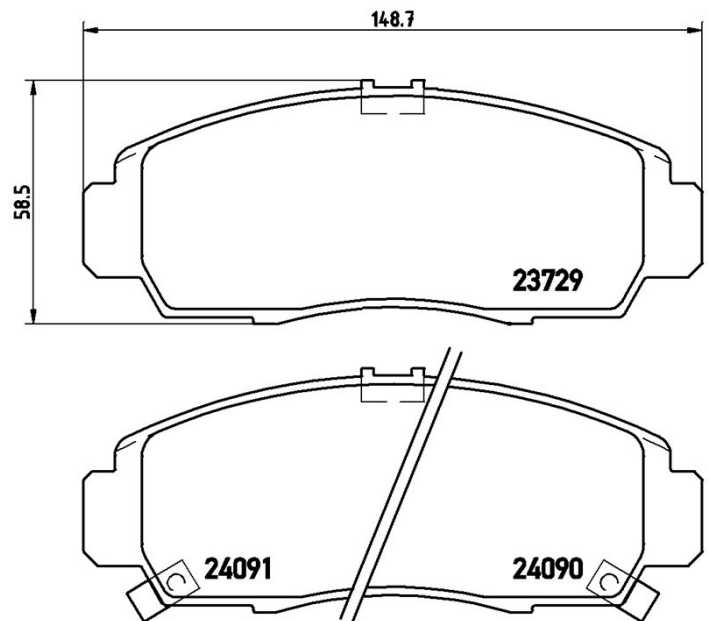

Tekniska data för bromsbeläggen

Axel Fram	WVA 23729, 24090, 24091
Bredd 148,7 mm	Tjocklek 17 mm
Höjd 58,5 mm	Bromssystem Nissin
Funktioner	Slitageindikator Akustisk
EAN-kod 8020584052686	

Kompatibla fordon

ACURA				
Modell	Typ	kW	År	
RL	3.5	153	10/00 09/04	
RL	3.5	151	10/95 09/00	
TL	3.2	168	10/98 09/03	
TL	3.2 Type S	191	06/01 09/03	
TL (UC_)	3.2	190	08/05 12/08	
TL (UC_)	3.2 S	198	10/03 12/08	
TL (UC_)	3.5	210	11/06 11/12	
TSX (CL_)	2.4 Vtec	153	09/05 12/08	