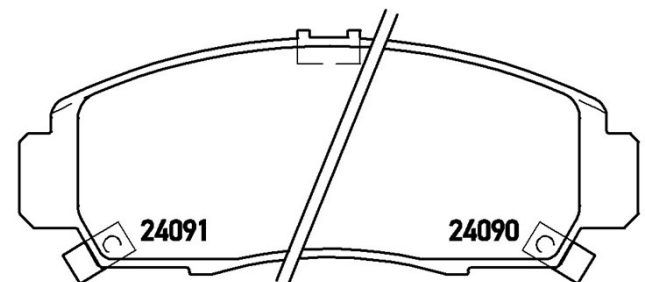

Kompatibla fordon

ACURA				
Modell	Typ	kW	År	
RL	3.5	153	10/00 09/04	
RL	3.5	151	10/95 09/00	
TL	3.2	168	10/98 09/03	
TL	3.2 Type S	191	06/01 09/03	
TL (UC_)	3.2	190	08/05 12/08	
TL (UC_)	3.2 S	198	10/03 12/08	
TL (UC_)	3.5	210	11/06 11/12	
TSX (CL_)	2.4 Vtec	153	09/05 12/08	
TSX (CU_)	2.4	150	09/10 -	
TSX (CU_)	3.5	209	01/12 -	

BYD