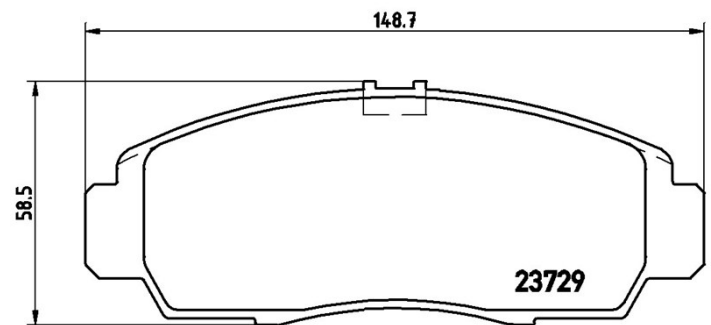

Tekniska data för bromsbeläggen

Axel
Fram

WVA
23729, 24090, 24091

Bredd
148,7 mm

Tjocklek
17 mm

Höjd
58,5 mm

Bromssystem
Nissin

Funktioner

Slitageindikator
Akustisk

EAN-kod
8020584068816

Kompatibla fordon

ACURA				
Modell	Typ	kW	År	
RL	3.5	153	10/00 09/04	
RL	3.5	151	10/95 09/00	
TL	3.2	168	10/98 09/03	
TL	3.2 Type S	191	06/01 09/03	
TL (UC_)	3.2	190	08/05 12/08	
TL (UC_)	3.2 S	198	10/03 12/08	
TL (UC_)	3.5	210	11/06 11/12	
TSX (CL_)	2.4 Vtec	153	09/05 12/08	
TSX (CU_)	2.4	150	09/10 -	
TSX (CU_)	3.5	209	01/12 -	