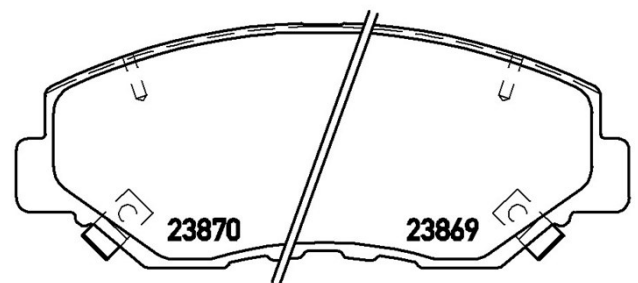

Tekniska data för bromsbeläggen

Axel
Fram

WVA
23868, 23869, 23870

Bredd
141,7 mm

Tjocklek
16,9 mm

Höjd
56,6 mm

Bromssystem
Akebono

Funktioner

Slitageindikator
Akustisk

EAN-kod
8020584052693

Kompatibla fordon

ACURA				
Modell	Typ	kW	År	
ILX Saloon	2.0	112	09/12 -	
ILX Saloon	2.4	150	09/12 12/15	
ILX Saloon	2.4 DI	150	09/15 -	
HONDA				
Modell	Typ	kW	År	
ACCORD Coupe (CM)	2.4 (CM7)	118	07/03 03/06	
ACCORD Coupe (CM)	3.0 V6 (CM7)	180	07/03 12/08	
ACCORD Coupe (CM)	3.0 VTi- Vtec	177	04/06 -