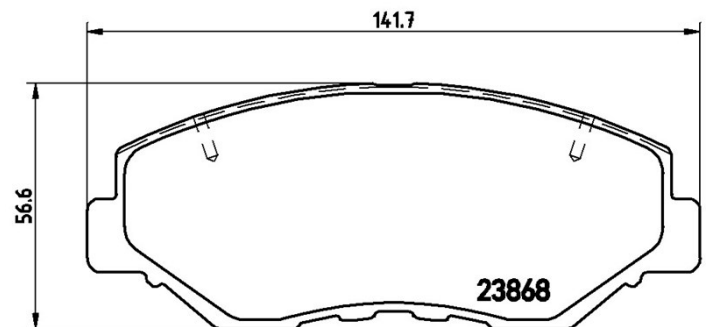

Tekniska data för bromsbeläggen

Axel
Fram

WVA
23868, 23869, 23870

Bredd
141,7 mm

Tjocklek
16,9 mm

Höjd
56,6 mm

Bromssystem
Akebono

Funktioner

Slitageindikator
Akustisk

EAN-kod
8020584052693

Kompatibla fordon

ACURA				
Modell	Typ	kW	År	
ILX Saloon	2.0	112	09/12 -	
ILX Saloon	2.4	150	09/12 12/15	
ILX Saloon	2.4 DI	150	09/15 -	
HONDA				
Modell	Typ	kW	År	
ACCORD Coupe (CM)	2.4 (CM7)	118	07/03 03/06	
ACCORD Coupe (CM)	3.0 V6 (CM7)	180	07/03 12/08	
ACCORD Coupe (CM)	3.0 VTi- Vtec	177	04/06 -