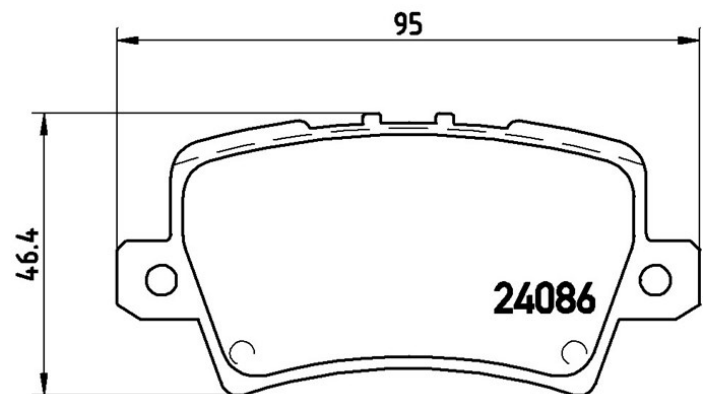

Tekniska data för bromsbeläggen

Axel
Bak

WVA
24086, 24518, 24519

Bredd
95 mm

Tjocklek
15,7 mm

Höjd
46,4 mm

Bromssystem
Lucas

Funktioner

Slitageindikator
Akustisk

EAN-kod
8020584059517

Kompatibla fordon

HONDA			
Modell	Typ	kW	År
CIVIC VIII Hatchback (FN, FK)	1.4 (FK1)	61	09/05 -
CIVIC VIII Hatchback (FN, FK)	1.4 (FK1, FN4)	73	10/08 -
CIVIC VIII Hatchback (FN, FK)	1.6	84	09/05 -
CIVIC VIII Hatchback (FN, FK)	1.8 (FN1, FK2)	103	09/05 -
CIVIC VIII Hatchback (FN, FK)	2.0 i-VTEC Type R (FN2)	177	03/10 12/10