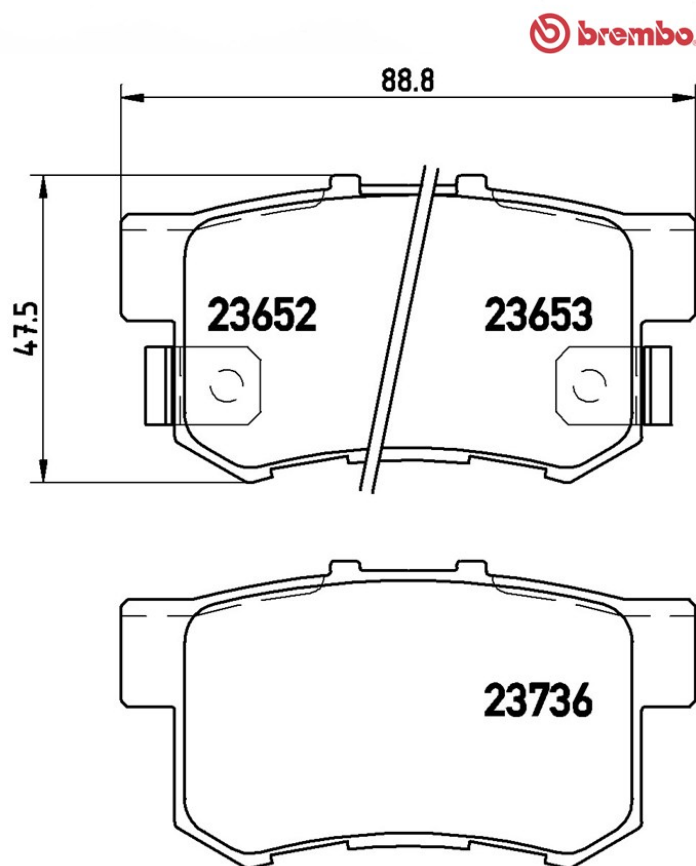

Tekniska data för bromsbelägg

Axel
Bak

WVA
23652, 23653, 23736

Bredd
88,8 mm

Tjocklek
14,8 mm

Höjd
47,5 mm

Bromssystem
Nissin

Funktioner

Slitageindikator
Akustisk

EAN-kod
8020584059753

Kompatibla fordon

ACURA

Modell	Typ	kW	År
RDX	2.3 Turbo All-wheel Drive	179	04/06 12/12
RL	3.5	153	10/00 09/04
RL	3.5	151	10/95 09/00
TL	3.2	147	06/95 09/98
TL (UC_)	3.2	190	08/05 12/08

HONDA

Modell	Typ	kW	År
ACCORD VII (CL, CN)	2.0 (CL7)	114	02/03 05/08
ACCORD VII (CL, CN)	2.0 All-wheel Drive (CL8)	114	02/03 05/08
ACCORD VII (CL, CN)	2.4	124	01/06 07/08
ACCORD VII (CL, CN)	2.4	113	09/06 05/08
ACCORD VII (CL, CN)	2.4 (CL9)	140	02/03 05/08
ACCORD VII (CL, CN)	2.4 Vtec	119	01/03 12/05
ACCORD VII (CL, CN)	2.4 Vtec	122	04/06 07/08
ACCORD VII (CL, CN)	3.0	182	04/06 05/08
ACCORD VII (CM)	2.4 Vtec E (CM5)	125	06/06 01/08
ACCORD VII (CM)	2.4 Vtec E (CM5)	118	09/02 12/05
ACCORD VII (CM)	3.0 (CM6)	177	05/03 12/05
ACCORD VII Tourer (CM, CN)	2.0 (CM1)	114	04/03 05/08
ACCORD VII Tourer (CM, CN)	2.4 (CM2)	140	04/03 05/08
ACCORD VII Tourer (CM, CN)	2.4 Vtec E	118	09/03 09/05
CIVIC VII Coupe (EM2)	1.6 i	81	02/01 12/05
CIVIC VII Coupe (EM2)	1.7 i	88	05/01 12/05
CIVIC VII Coupe (EM2)	1.7 i VTEC	92	05/01 12/05
CIVIC VII Saloon (ES, ET)	1.2 i-DSI	58	04/01 10/04
CIVIC VII Saloon (ES, ET)	1.3 IMA (ED9, ES9)	61	10/03 09/05
CIVIC VII Saloon (ES, ET)	1.4 (ES4)	66	12/00 09/05
CIVIC VII Saloon (ES, ET)	1.6	81	02/01 09/05
CIVIC VII Saloon (ES, ET)	1.6	84	02/01 09/05
CIVIC VII Saloon (ES, ET)	1.7 (EU3)	85	02/01 09/05
CIVIC VIII Saloon (FD, FA)	1.3	85	02/06 -
CIVIC VIII Saloon (FD, FA)	1.3 Hybrid (FA3, FD3)	70	01/06 -
CIVIC VIII Saloon (FD, FA)	1.6	84	09/05 -
CIVIC VIII Saloon (FD, FA)	1.8 (FD1, FD7)	103	09/05 02/12
CIVIC VIII Saloon (FD, FA)	2.0 (FD2)	114	02/06 02/12
CR-V II (RD_)	2.0 (RD4)	110	09/01 03/07
CR-V II (RD_)	2.4 Vtec 4WD (RD7)	118	09/01 09/06