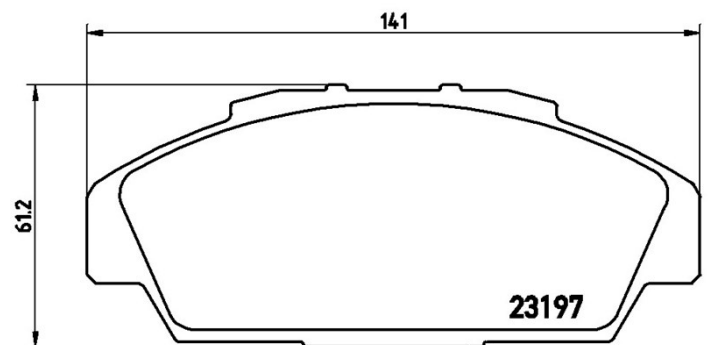

Tekniska data för bromsbeläggen

Axel
Fram

WVA
23197, 23198, 23199

Bredd
141 mm

Tjocklek
18,6 mm

Höjd
61,2 mm

Bromssystem
Sumitomo

Funktioner

Slitageindikator
Akustisk

EAN-kod
8020584060544

Kompatibla fordon

ACURA			
Modell	Typ	kW	År

VIGOR	2.5	140	09/91 09/94

HONDA			
Modell	Typ	kW	År

ACCORD IV (CB)	2.2 i 16V (CB7)	110	01/90 03/93

ACCORD IV (CB)	2.2 i 16V Automatik (CB7)	108	01/90 03/93

OE-nummer