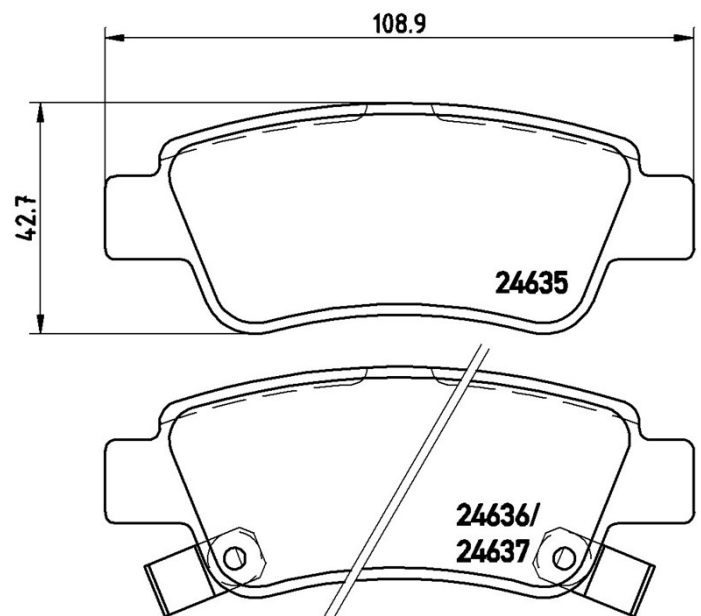

Tekniska data för bromsbeläggen

Axel
Bak

WVA
24635, 24636, 24637

Bredd
108,9 mm

Tjocklek
16,5 mm

Höjd
42,7 mm

Bromssystem
Bosch

Funktioner

Slitageindikator
Akustisk

EAN-kod
8020584060599

Kompatibla fordon

HONDA			
Modell	Typ	kW	År
CR-V III (RE_)	2.0 i-VTEC (RE5)	110	01/07 06/12
CR-V III (RE_)	2.0 i-VTEC 4WD (RE5, RE2)	110	10/06 06/12
CR-V III (RE_)	2.2 i-CTDi 4WD (RE6)	103	01/07 -
CR-V III (RE_)	2.2 i-DTEC 4WD (RE6)	110	01/07 -
CR-V III (RE_)	2.4	124	06/06 -
CR-V III (RE_)	2.4	134	06/06 06/12
CR-V III (RE_)	2.4	125	04/07 -
CR-V III (RE_)	2.4 4WD (RE4)	124	09/06 -