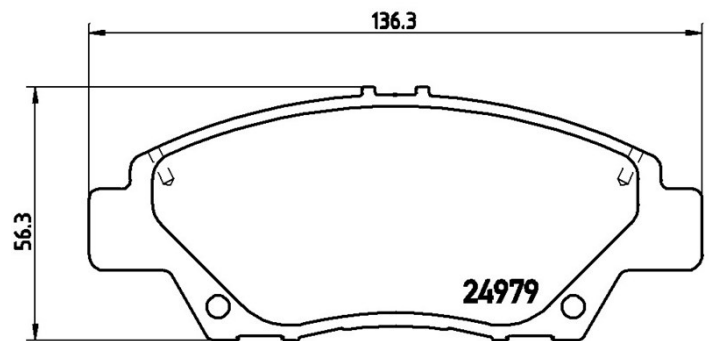

Tekniska data för bromsbeläggen

Axel
Fram

WVA
24980, 24981, 24979

Bredd
136,3 mm

Tjocklek
16,5 mm

Höjd
56,3 mm

Bromssystem
Akebono

Funktioner

Slitageindikator
Akustisk

EAN-kod
8020584090565

Kompatibla fordon

HONDA			
Modell	Typ	kW	År
CITY Saloon (GM4, GM5, GM6, GM9)	1.5	97	06/15 -
CITY Saloon (GM4, GM5, GM6, GM9)	1.5 4WD	97	06/15 -
CITY Saloon (GM4, GM5, GM6, GM9)	1.5 Hybrid	81	12/14 -
CITY Saloon (GM4, GM5, GM6, GM9)	1.5 Hybrid 4WD	81	12/14 -
CITY Saloon (GM4, GM5, GM6, GM9)	1.5 i-VTEC	88	01/14 -
CIVIC VIII Saloon (FD, FA)	1.3	85	02/06 -
CIVIC VIII Saloon (FD, FA)	1.3 Hybrid (FA3, FD3)	70	01/06 -