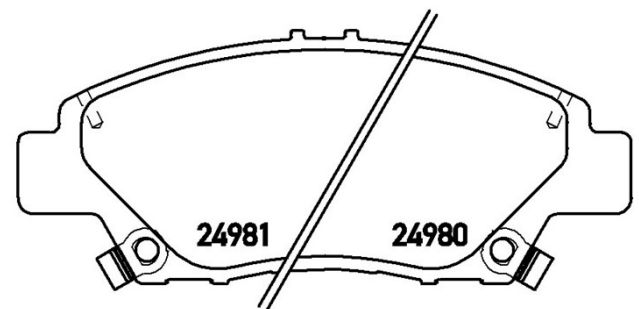

Tekniska data för bromsbeläggen

Axel
Fram

WVA
24980, 24981, 24979

Bredd
136,3 mm

Tjocklek
16,5 mm

Höjd
56,3 mm

Bromssystem
Akebono

Funktioner

Slitageindikator
Akustisk

EAN-kod
8020584090565

Kompatibla fordon

HONDA			
Modell	Typ	kW	År
CITY Saloon (GM4, GM5, GM6, GM9)	1.5	97	06/15 -
CITY Saloon (GM4, GM5, GM6, GM9)	1.5 4WD	97	06/15 -
CITY Saloon (GM4, GM5, GM6, GM9)	1.5 Hybrid	81	12/14 -
CITY Saloon (GM4, GM5, GM6, GM9)	1.5 Hybrid 4WD	81	12/14 -
CITY Saloon (GM4, GM5, GM6, GM9)	1.5 i-VTEC	88	01/14 -
CIVIC VIII Saloon (FD, FA)	1.3	85	02/06 -
CIVIC VIII Saloon (FD, FA)	1.3 Hybrid (FA3, FD3)	70	01/06 -