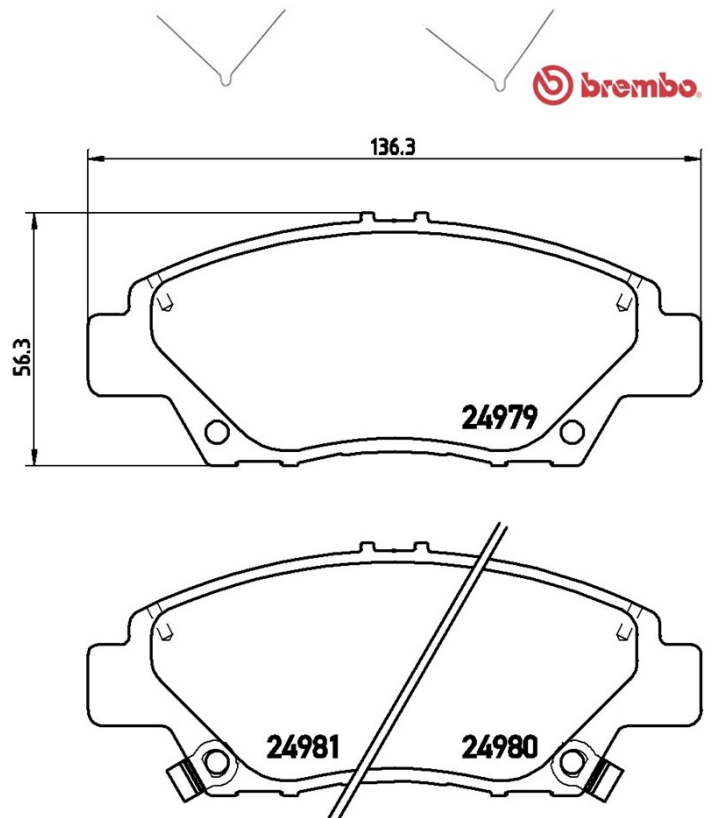

Tekniska data för bromsbeläggen

Axel
Fram

WVA
24980, 24981, 24979

Bredd
136,3 mm

Tjocklek
16,5 mm

Höjd
56,3 mm

Bromssystem
Akebono

Funktioner

Slitageindikator
Akustisk

EAN-kod
8020584068847

Kompatibla fordon

HONDA			
Modell	Typ	kW	År
CITY Saloon (GM4, GM5, GM6, GM9)	1.5	97	06/15 -
CITY Saloon (GM4, GM5, GM6, GM9)	1.5 4WD	97	06/15 -
CITY Saloon (GM4, GM5, GM6, GM9)	1.5 Hybrid	81	12/14 -
CITY Saloon (GM4, GM5, GM6, GM9)	1.5 Hybrid 4WD	81	12/14 -
CITY Saloon (GM4, GM5, GM6, GM9)	1.5 i-VTEC	88	01/14 -
CIVIC VIII Saloon (FD, FA)	1.3	85	02/06 -
CIVIC VIII Saloon (FD, FA)	1.3 Hybrid (FA3, FD3)	70	01/06 -