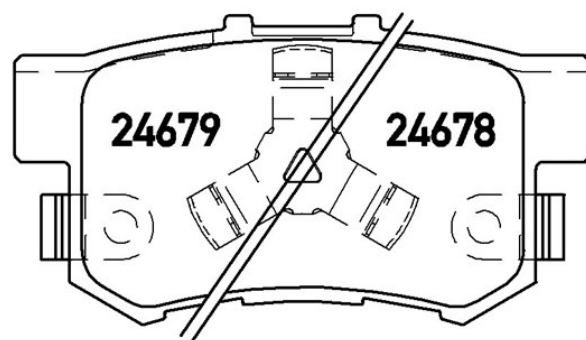

Tekniska data för bromsbeläggen

Axel
Bak

WVA
24434, 24680, 24679

Bredd
89 mm

Tjocklek
15,6 mm

Höjd
47,6 mm

Bromssystem
Nissin

Funktioner

Slitageindikator
Akustisk

EAN-kod
8020584103067

Kompatibla fordon

ACURA

Modell	Typ	kW	År
RDX	3.0	196	06/13 -
RDX	3.5 AWD	204	01/12 -

HONDA

Modell	Typ	kW	År
--------	-----	----	----

ACCORD IX Saloon (CR)	2.4	138	09/12 -
ACCORD IX Saloon (CR)	2.4	141	09/12 -
ACCORD VIII (CU)	2.0 i (CU1)	115	06/08 06/15
ACCORD VIII (CU)	2.2 i-DTEC (CU3)	110	07/08 06/15
ACCORD VIII (CU)	2.2 i-DTEC (CU3)	132	07/08 06/15
ACCORD VIII (CU)	2.4 i (CU2)	148	07/08 06/15
ACCORD VIII Estate (CW)	2.0 i (CW1)	115	07/08 -
ACCORD VIII Estate (CW)	2.2 i-DTEC (CW3)	110	07/08 -
ACCORD VIII Estate (CW)	2.2 i-DTEC (CW3)	132	07/08 -
ACCORD VIII Estate (CW)	2.4 i (CW2)	148	07/08 -
CROSSTOUR	3.5	202	09/09 12/12
CROSSTOUR	3.5	207	09/12 -
CROSSTOUR	3.5	204	09/13 -
CROSSTOUR	3.5 4WD	207	09/12 -
CR-V IV (RM_)	2.4	132	09/13 -
CR-V IV (RM_)	2.4	136	01/15 -
CR-V IV (RM_)	2.4 AWD	138	09/15 -
CR-V V (RW_, RT_)	1.5	138	12/16 -
CR-V V (RW_, RT_)	1.5	142	12/16 -
CR-V V (RW_, RT_)	1.5 AWD (RW2)	142	12/16 -
CR-V V (RW_, RT_)	2.4	135	12/16 -
CR-V V (RW_, RT_)	2.4 AWD	135	12/16 -