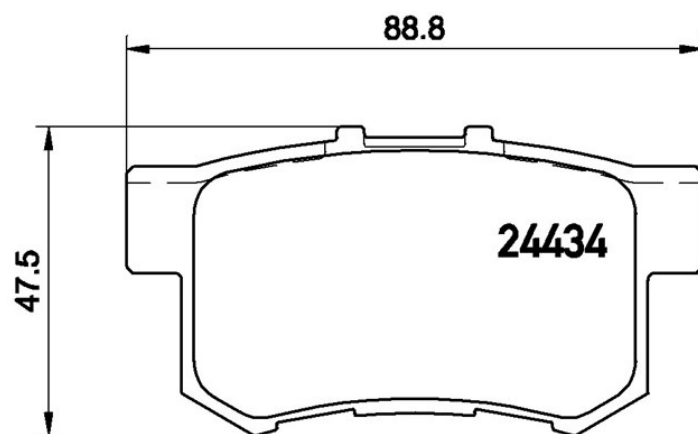

Tekniska data för bromsbeläggen

Axel
Bak

WVA
24434, 24680, 24679

Bredd
89 mm

Tjocklek
15,6 mm

Höjd
47,6 mm

Bromssystem
Nissin

Funktioner

Slitageindikator
Akustisk

EAN-kod
8020584103067

Kompatibla fordon

ACURA

Modell	Typ	kW	År
RDX	3.0	196	06/13 -
RDX	3.5 AWD	204	01/12 -

HONDA

Modell	Typ	kW	År
--------	-----	----	----

ACCORD IX Saloon (CR)	2.4	138	09/12 -
ACCORD IX Saloon (CR)	2.4	141	09/12 -
ACCORD VIII (CU)	2.0 i (CU1)	115	06/08 06/15
ACCORD VIII (CU)	2.2 i-DTEC (CU3)	110	07/08 06/15
ACCORD VIII (CU)	2.2 i-DTEC (CU3)	132	07/08 06/15
ACCORD VIII (CU)	2.4 i (CU2)	148	07/08 06/15
ACCORD VIII Estate (CW)	2.0 i (CW1)	115	07/08 -
ACCORD VIII Estate (CW)	2.2 i-DTEC (CW3)	110	07/08 -
ACCORD VIII Estate (CW)	2.2 i-DTEC (CW3)	132	07/08 -
ACCORD VIII Estate (CW)	2.4 i (CW2)	148	07/08 -
CROSSTOUR	3.5	202	09/09 12/12
CROSSTOUR	3.5	207	09/12 -
CROSSTOUR	3.5	204	09/13 -
CROSSTOUR	3.5 4WD	207	09/12 -
CR-V IV (RM_)	2.4	132	09/13 -
CR-V IV (RM_)	2.4	136	01/15 -
CR-V IV (RM_)	2.4 AWD	138	09/15 -
CR-V V (RW_, RT_)	1.5	138	12/16 -
CR-V V (RW_, RT_)	1.5	142	12/16 -
CR-V V (RW_, RT_)	1.5 AWD (RW2)	142	12/16 -
CR-V V (RW_, RT_)	2.4	135	12/16 -
CR-V V (RW_, RT_)	2.4 AWD	135	12/16 -