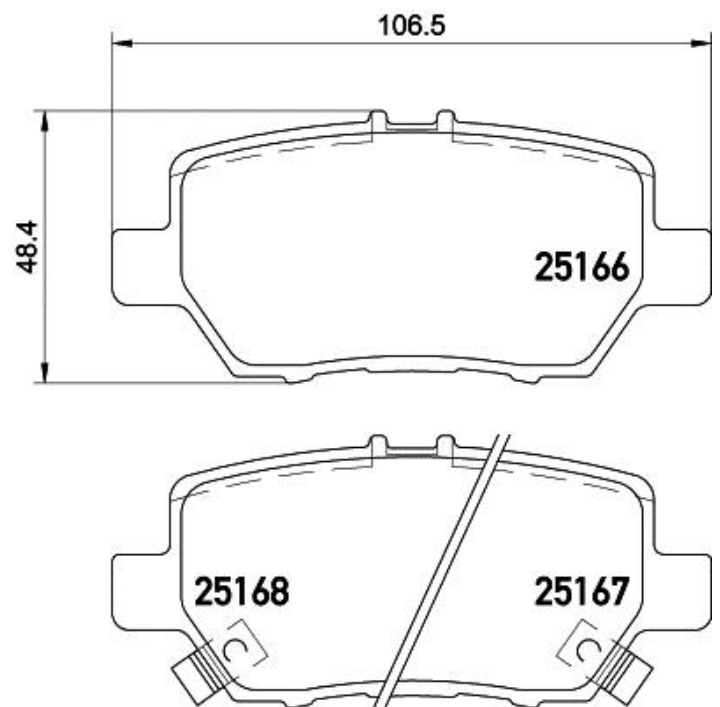

## Tekniska data för bromsbeläggen

**Axel**

Bak

**WVA**

25166, 25167, 25168

**Bredd**

106,5 mm

**Tjocklek**

15,9 mm

**Höjd**

48,4 mm

**Bromssystem****Funktioner****Slitageindikator**

Akustisk

**EAN-kod**

8020584080030