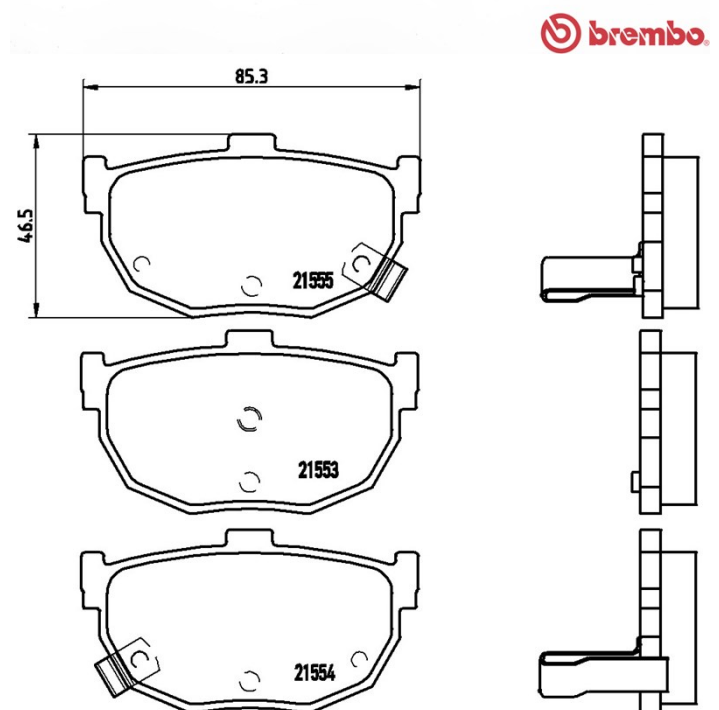

Tekniska data för bromsbeläggen

Axel
Bak

WVA
21553, 21554, 21555

Bredd
85,3 mm

Tjocklek
14 mm

Höjd
46,5 mm

Bromssystem
Sumitomo

Funktioner

Slitageindikator
Akustisk

EAN-kod
8020584052730

Kompatibla fordon

FORD AUSTRALIA

Modell	Typ	kW	År
CORSAIR Hatchback (UA)	2.4 i	96	10/89 09/92
CORSAIR Saloon (UA)	2.4 i	96	10/89 09/92

HYUNDAI

Modell	Typ	kW	År
COUPE (GK)	1.6 16V	77	03/02 08/09
COUPE (GK)	1.6 16V	79	03/02 08/09
COUPE (GK)	2.0	102	03/02 08/09
COUPE (GK)	2.0	100	08/01 08/09