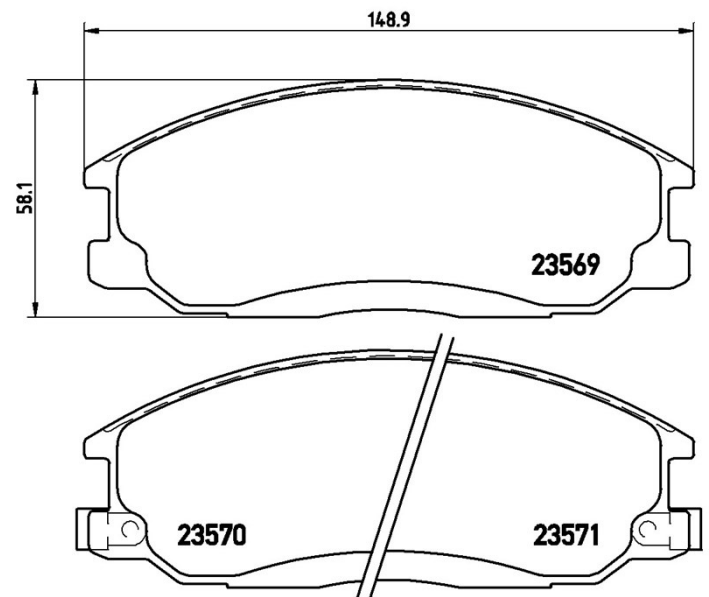

Tekniska data för bromsbelägg

Axel
Fram

WVA
23569, 23570, 23571

Bredd
148,9 mm

Tjocklek
17 mm

Höjd
58,1 mm

Bromssystem
Mando

Funktioner

Slitageindikator
Akustisk

EAN-kod
8020584052839

Kompatibla fordon

DAEWOO

Modell	Typ	kW	År
REXTON (GAB_)	2.3 RX230 4x4	110	05/02 -
REXTON (GAB_)	2.7 D All-wheel Drive	137	05/06 -
REXTON (GAB_)	2.9 TD	88	04/02 -
REXTON (GAB_)	3.2 V6	162	04/02 -

HYUNDAI

Modell	Typ	kW	År
H-1 / STAREX MPV (A1)	2.4	101	02/03 04/04
H-1 / STAREX MPV (A1)	2.4	82	06/97 04/04
H-1 / STAREX MPV (A1)	2.4	107	11/01 04/04