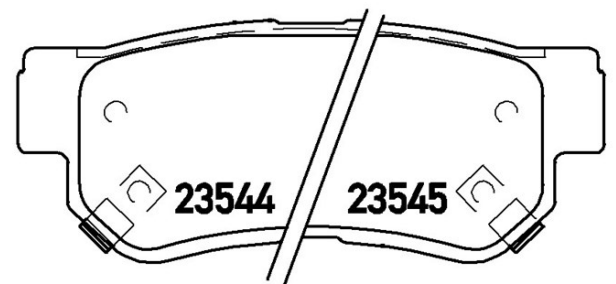

Tekniska data för bromsbeläggen

Axel
Bak

WVA
23543, 23544, 23545

Bredd
98,6 mm

Tjocklek
15 mm

Höjd
41 mm

Bromssystem
Mando

Funktioner

Slitageindikator
Akustisk

EAN-kod
8020584052846

Kompatibla fordon

GAC				
Modell	Typ	kW	År	
TRUMPCHI GS5 Closed Off-Road Vehicle	1.8 T AWD	130	03/12 -	
TRUMPCHI GS5 Closed Off-Road Vehicle	2.0	108	03/12 -	
HAFEI				
Modell	Typ	kW	År	
SAIBAO 3 Saloon	1.6	74	04/05 12/10	
SAIBAO 5 Saloon	1.6	74	01/07 -	
SAIBAO 5 Saloon	1.8	98	01/07 12/08	