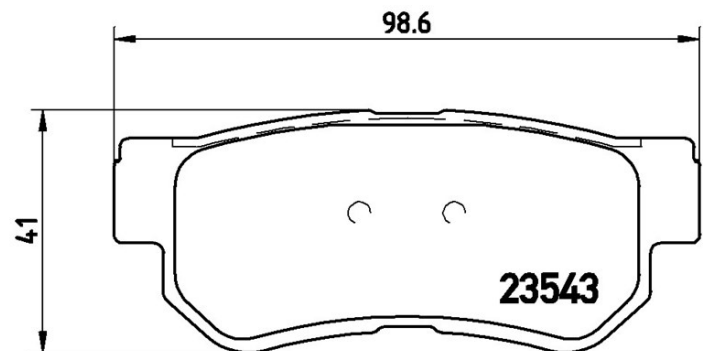

Tekniska data för bromsbeläggen

Axel
Bak

WVA
23543, 23544, 23545

Bredd
98,6 mm

Tjocklek
15 mm

Höjd
41 mm

Bromssystem
Mando

Funktioner

Slitageindikator
Akustisk

EAN-kod
8020584052846

Kompatibla fordon

GAC				
Modell	Typ	kW	År	
TRUMPCHI GS5 Closed Off-Road Vehicle	1.8 T AWD	130	03/12 -	
TRUMPCHI GS5 Closed Off-Road Vehicle	2.0	108	03/12 -	
HAFEI				
Modell	Typ	kW	År	
SAIBAO 3 Saloon	1.6	74	04/05 12/10	
SAIBAO 5 Saloon	1.6	74	01/07 -	
SAIBAO 5 Saloon	1.8	98	01/07 12/08	