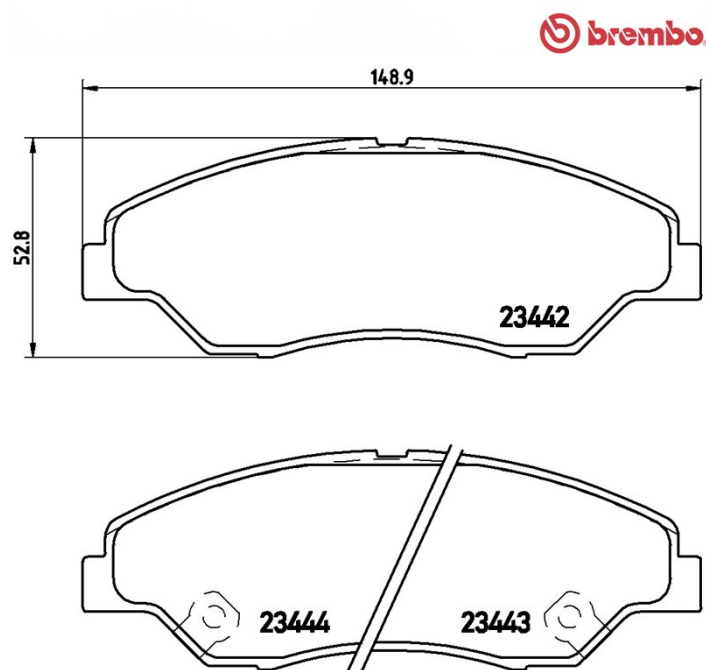

Tekniska data för bromsbeläggen

Axel
Fram

WVA
23442, 23443, 23444

Bredd
148,9 mm

Tjocklek
16 mm

Höjd
52,8 mm

Bromssystem
Sumitomo

Funktioner

Slitageindikator
Akustisk

EAN-kod
8020584052853

Kompatibla fordon

KIA

Modell	Typ	kW	År
RETONA (CE)	2.0 16V	94	05/00 -
RETONA (CE)	2.0 TD	61	06/99 -
SPORTAGE (K00)	2.0	87	10/00 08/03
SPORTAGE (K00)	2.0 4WD	87	10/00 08/03
SPORTAGE (K00)	2.0 i 16V	94	10/99 08/03
SPORTAGE (K00)	2.0 i 16V 4WD	95	11/98 08/04