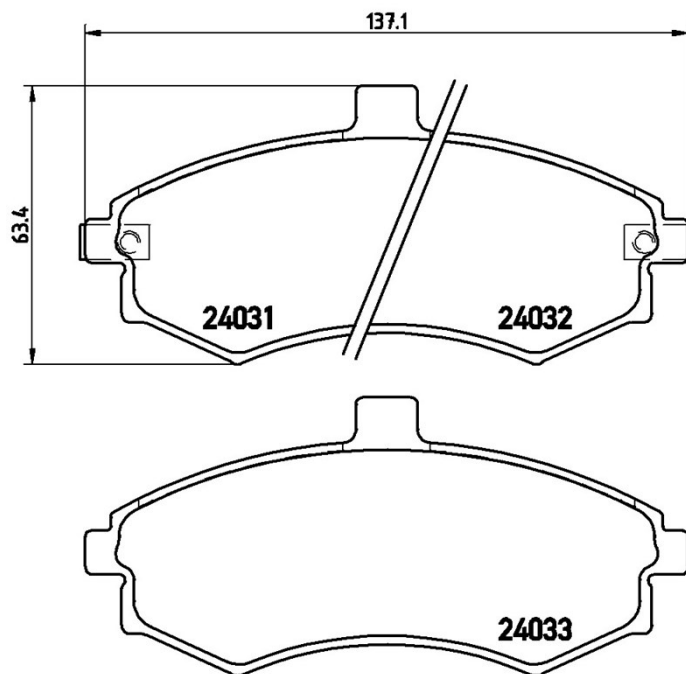

Tekniska data för bromsbeläggen

Axel
Fram

WVA
24031, 24032, 24033

Bredd
137,1 mm

Tjocklek
16,8 mm

Höjd
63,4 mm

Bromssystem
Akebono

Funktioner

Slitageindikator
Akustisk

EAN-kod
8020584059524

Kompatibla fordon

HYUNDAI

Modell	Typ	kW	År
ELANTRA (XD)	1.6	77	05/03 07/06
ELANTRA (XD)	1.6	66	06/00 07/06
ELANTRA (XD)	1.6	79	06/00 07/06
ELANTRA (XD)	1.8	79	06/00 07/03
ELANTRA (XD)	1.8	97	06/00 07/06
ELANTRA (XD)	1.8	98	11/02 07/06
ELANTRA (XD)	2.0	102	06/00 07/06
ELANTRA (XD)	2.0	104	06/00 07/06