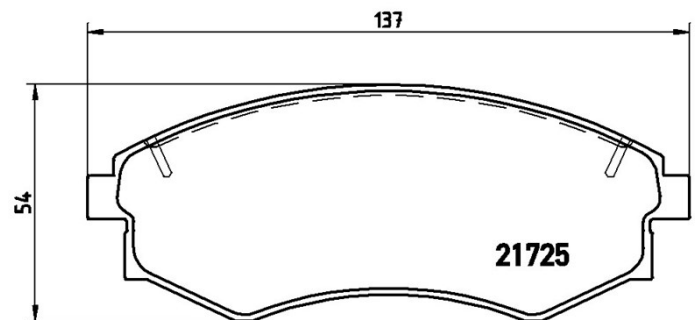

Tekniska data för bromsbeläggen

Axel
Fram

WVA
21725, 21726, 21727

Bredd
137 mm

Tjocklek
17 mm

Höjd
54 mm

Bromssystem
Sumitomo

Funktioner

Slitageindikator
Akustisk

EAN-kod
8020584059760

Kompatibla fordon

DAEWOO

Modell	Typ	kW	År
KORANDO (KJ)	2.3	103	01/99 02/01
KORANDO Cabrio (KJ)	2.3	103	02/99 02/01

HAFEI

Modell	Typ	kW	År
SAIBAO 3 Saloon	1.6	74	04/05 12/10
SAIBAO 5 Saloon	1.6	74	01/07 -
SAIBAO 5 Saloon	1.8	98	01/07 12/08