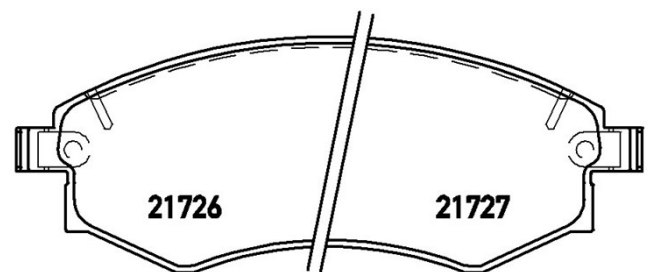

Tekniska data för bromsbeläggen

Axel
Fram

WVA
21725, 21726, 21727

Bredd
137 mm

Tjocklek
17 mm

Höjd
54 mm

Bromssystem
Sumitomo

Funktioner

Slitageindikator
Akustisk

EAN-kod
8020584059760

Kompatibla fordon

DAEWOO

Modell	Typ	kW	År
KORANDO (KJ)	2.3	103	01/99 02/01
KORANDO Cabrio (KJ)	2.3	103	02/99 02/01

HAFEI

Modell	Typ	kW	År
SAIBAO 3 Saloon	1.6	74	04/05 12/10
SAIBAO 5 Saloon	1.6	74	01/07 -
SAIBAO 5 Saloon	1.8	98	01/07 12/08