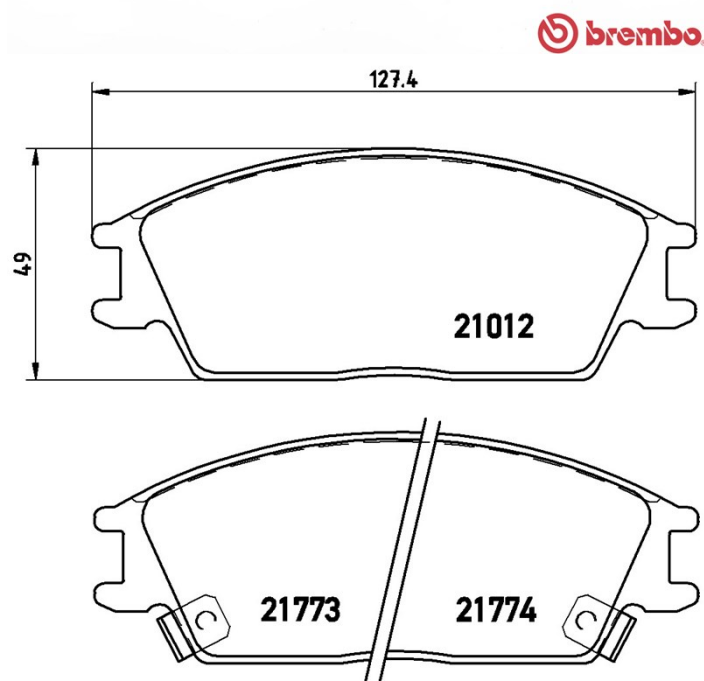

Tekniska data för bromsbeläggen

Axel
Fram

WVA
21012, 21773, 21774

Bredd
127,4 mm

Tjocklek
14,8 mm

Höjd
49 mm

Bromssystem
Akebono

Funktioner

Slitageindikator
Akustisk

EAN-kod
8020584060629

Kompatibla fordon

DODGE

Modell	Typ	kW	År
VERNA Hatchback	1.5	65	10/02 08/06
VERNA Saloon	1.5	65	10/02 08/06
VERNA Saloon	1.6	76	10/02 08/06

HYUNDAI

Modell	Typ	kW	År
ACCENT I (X-3) / SOLARIS I (X-3)	1.3	44	10/94 01/00
ACCENT I (X-3) / SOLARIS I (X-3)	1.3	55	10/94 01/00
ACCENT I (X-3) / SOLARIS I (X-3)	1.3 i 12V	62	10/94 01/00