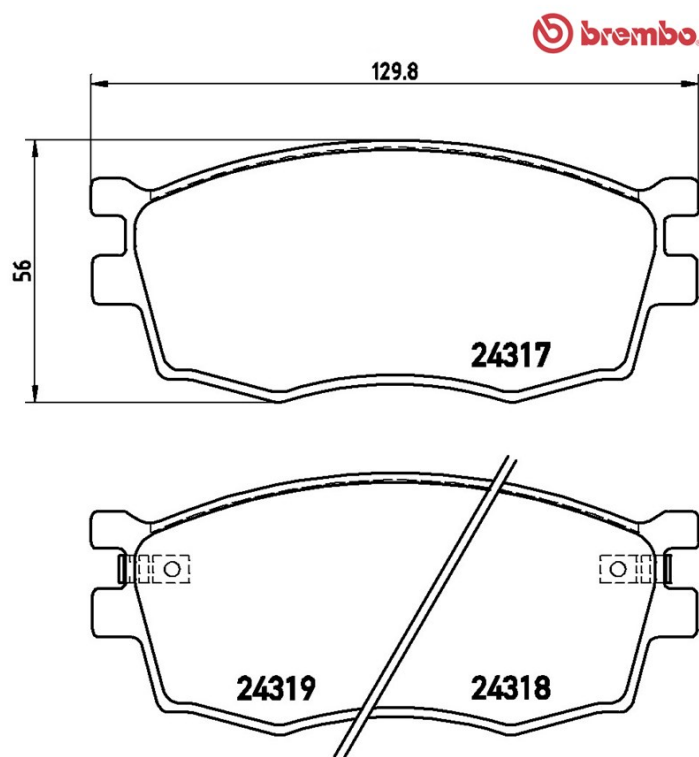

Tekniska data för bromsbeläggen

Axel Fram	WVA 24317
Bredd 129,8 mm	Tjocklek 17,5 mm
Höjd 56 mm	Bromssystem Mando
Funktioner	Slitageindikator Akustisk
EAN-kod 8020584060643	

Kompatibla fordon

DODGE				
Modell	Typ	kW	År	
ATTITUDE	1.3	71	01/06 12/11	
ATTITUDE	1.6	82	01/06 12/11	
ATTITUDE	1.6	92	08/10 12/11	
HYUNDAI				
Modell	Typ	kW	År	
ACCENT III (MC) / SOLARIS III (MC)	1.4 GL	71	11/05 11/10	
ACCENT III (MC) / SOLARIS III (MC)	1.5 CRDi GLS	81	11/05 11/10	

HYUNDAI (BEIJING)

Modell	Typ	kW	År
ACCENT / SOLARIS	1.4	70	02/06 12/13
ACCENT / SOLARIS	1.6	82	02/06 12/10

KIA

Modell	Typ	kW	År
PRIDE (DA)	1.4 LX	71	03/05 12/11
PRIDE (DA)	1.5 CRDi LX	81	03/05 12/11
PRIDE (DA)	1.6 CVT LX	82	03/05 12/11
RIO II (JB)	1.4 16V	71	03/05 -
RIO II (JB)	1.5 CRDi	81	03/05 -
RIO II (JB)	1.5 CRDi	65	06/08 -
RIO II (JB)	1.6 CVT	82	03/05 -
RIO II Saloon (JB)	1.4 16V	71	03/05 -
RIO II Saloon (JB)	1.5 CRDi	81	03/05 -
RIO II Saloon (JB)	1.5 CRDi	65	06/08 -
RIO II Saloon (JB)	1.6 16V	82	03/05 -
RIO III Saloon (UB)	1.6	103	06/11 -