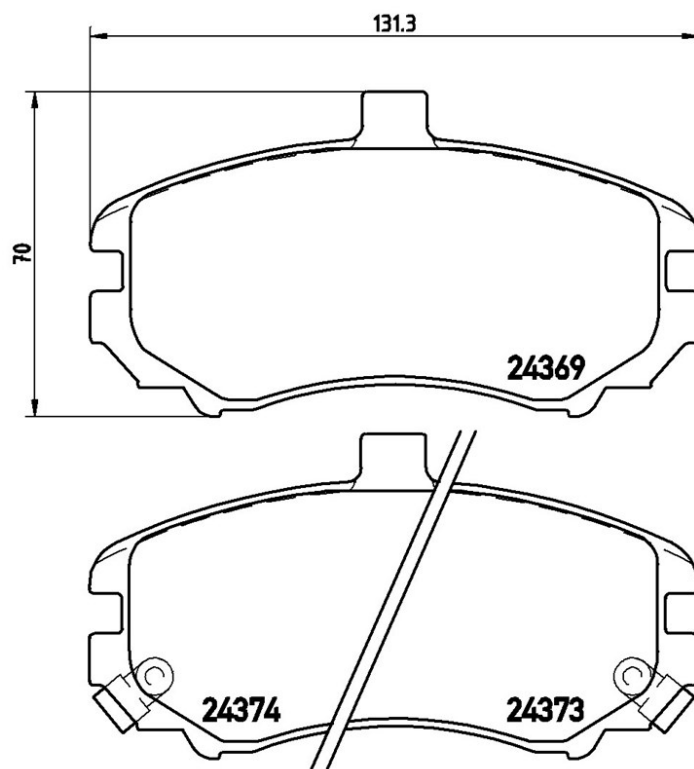

Tekniska data för bromsbeläggen

Axel
Fram

WVA
24369, 24373, 24374

Bredd
131,3 mm

Tjocklek
17 mm

Höjd
70 mm

Bromssystem
Mando

Funktioner

Slitageindikator
Akustisk

EAN-kod
8020584060674

Kompatibla fordon

HYUNDAI

Modell	Typ	kW	År
ELANTRA (XD)	1.6	77	05/03 07/06
ELANTRA (XD)	1.6	66	06/00 07/06
ELANTRA (XD)	1.6	79	06/00 07/06
ELANTRA (XD)	1.6	82	09/03 07/06
ELANTRA (XD)	1.8	97	06/00 07/06
ELANTRA (XD)	1.8	98	11/02 07/06