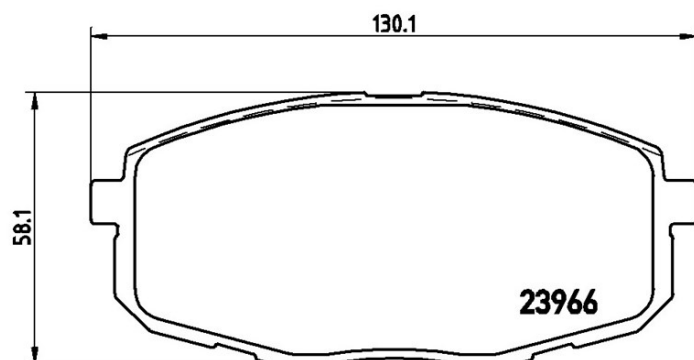

Tekniska data för bromsbeläggen

Axel
Fram

WVA
23966, 23987, 23988

Bredd
130,1 mm

Tjocklek
16,4 mm

Höjd
58,1 mm

Bromssystem
Mando

Funktioner

Slitageindikator
Akustisk

EAN-kod
8020584060728

Kompatibla fordon

HYUNDAI

Modell	Typ	kW	År
CRETA	1.6	90	01/16 -
CRETA	1.6 4WD	90	08/16 -
CRETA	2.0	110	01/16 -
CRETA	2.0 4WD	110	01/16 -
i30 (FD)	1.4	77	10/07 11/11
i30 (FD)	1.4	80	10/07 11/11
i30 (FD)	1.6	93	02/08 11/11
i30 (FD)	1.6	85	10/07 11/11
i30 (FD)	1.6	90	10/07 11/11