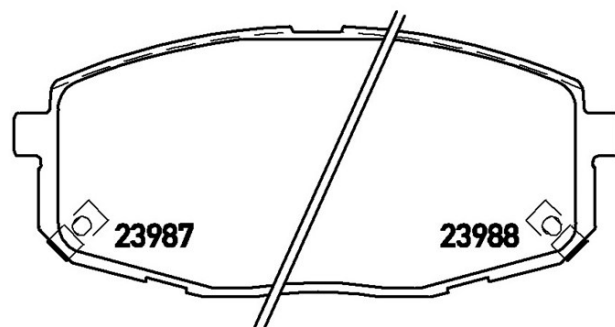

Tekniska data för bromsbeläggen

Axel
Fram

WVA
23966, 23987, 23988

Bredd
130,1 mm

Tjocklek
16,4 mm

Höjd
58,1 mm

Bromssystem
Mando

Funktioner

Slitageindikator
Akustisk

EAN-kod
8020584060728

Kompatibla fordon

HYUNDAI

Modell	Typ	kW	År
CRETA	1.6	90	01/16 -
CRETA	1.6 4WD	90	08/16 -
CRETA	2.0	110	01/16 -
CRETA	2.0 4WD	110	01/16 -
i30 (FD)	1.4	77	10/07 11/11
i30 (FD)	1.4	80	10/07 11/11
i30 (FD)	1.6	93	02/08 11/11
i30 (FD)	1.6	85	10/07 11/11
i30 (FD)	1.6	90	10/07 11/11