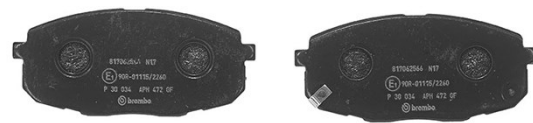

Tekniska data för bromsbeläggen

Axel
Fram

WVA
23966, 23987, 23988

Bredd
130,1 mm

Tjocklek
16,4 mm

Höjd
58,1 mm

Bromssystem
Mando

Funktioner

Slitageindikator
Akustisk

EAN-kod
8020584060728

Kompatibla fordon

HYUNDAI

Modell	Typ	kW	År
CRETA	1.6	90	01/16 -
CRETA	1.6 4WD	90	08/16 -
CRETA	2.0	110	01/16 -
CRETA	2.0 4WD	110	01/16 -
i30 (FD)	1.4	77	10/07 11/11
i30 (FD)	1.4	80	10/07 11/11
i30 (FD)	1.6	93	02/08 11/11
i30 (FD)	1.6	85	10/07 11/11
i30 (FD)	1.6	90	10/07 11/11