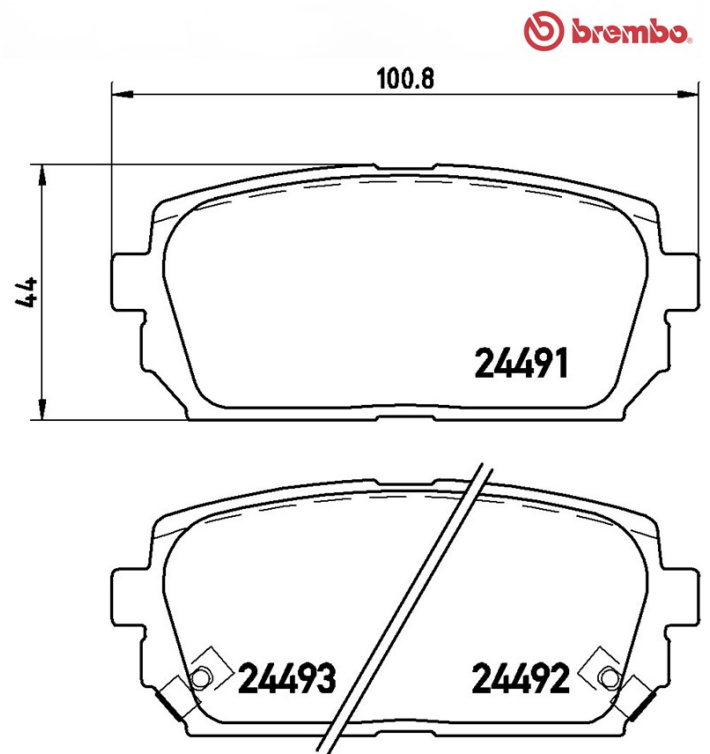

Tekniska data för bromsbeläggen

Axel
Bak

WVA
24491, 24492, 24493

Bredd
100,6 mm

Tjocklek
16 mm

Höjd
43,9 mm

Bromssystem
Mando

Funktioner

Slitageindikator
Akustisk

EAN-kod
8020584060780

Kompatibla fordon

KIA			
Modell	Typ	kW	År
CARENS III MPV (UN)	1.6 CRDi 110	85	10/10 -
CARENS III MPV (UN)	1.6 CRDi 128	94	10/10 -
CARENS III MPV (UN)	1.6 CVT	97	08/09 -
CARENS III MPV (UN)	1.6 CVT	93	10/10 -
CARENS III MPV (UN)	2.0 CRDi 115	85	05/07 -
CARENS III MPV (UN)	2.0 CRDi 135	100	08/09 -
CARENS III MPV (UN)	2.0 CRDi 140	103	09/06 -