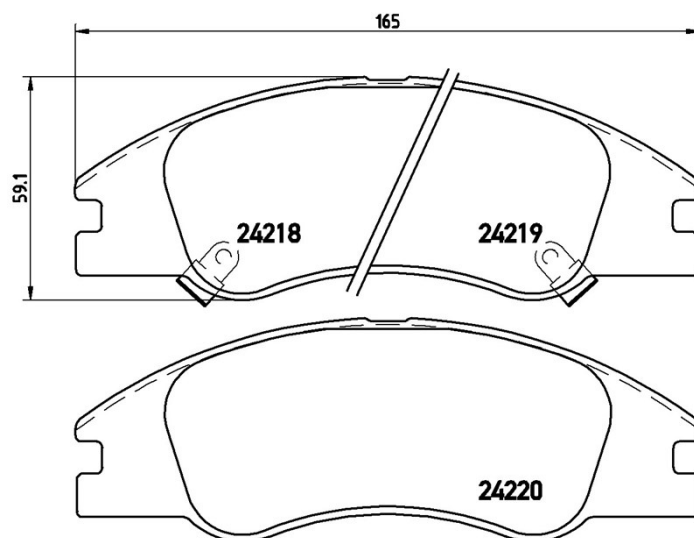

Tekniska data för bromsbeläggen

Axel
Fram

WVA
24218, 24219, 24220

Bredd
165 mm

Tjocklek
17,2 mm

Höjd
59,1 mm

Bromssystem
Mando

Funktioner

Slitageindikator
Akustisk

EAN-kod
8020584060803

Kompatibla fordon

KIA

Modell	Typ	kW	År
CERATO Hatchback (LD)	1.5 CRDi	66	07/05 -
CERATO Hatchback (LD)	1.5 CRDi	54	07/05 08/06
CERATO Hatchback (LD)	1.5 CRDi	75	07/05 -
CERATO Hatchback (LD)	1.6	90	05/06 -
CERATO Hatchback (LD)	1.6	77	07/04 -
CERATO Hatchback (LD)	1.6 CRDi	85	06/05 -
CERATO Hatchback (LD)	2.0	105	03/04 05/07
CERATO Hatchback (LD)	2.0 CRDi	83	04/04 -
CERATO Saloon (LD)	1.5 CRDi	75	07/05 08/06
CERATO Saloon (LD)	1.5 CRDi	66	07/05 12/09