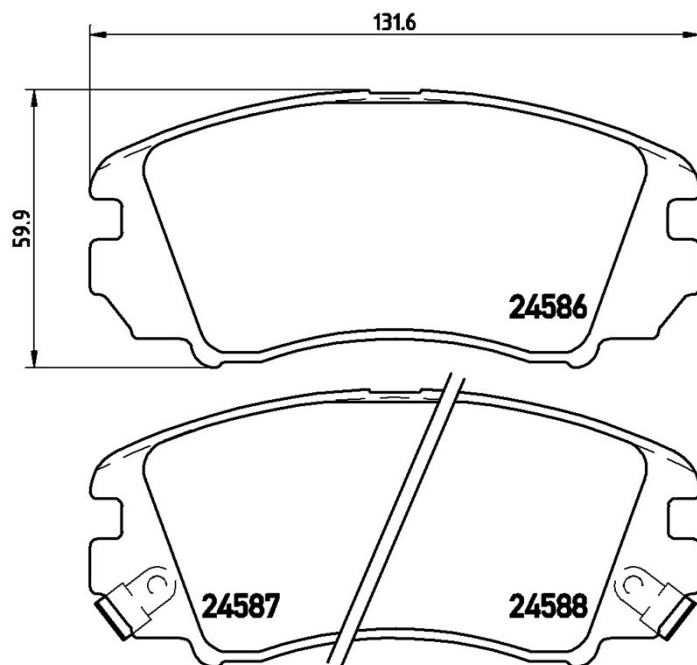

Tekniska data för bromsbelägg

Axel
Fram

WVA
24586, 24587, 24588

Bredd
131,6 mm

Tjocklek
17,8 mm

Höjd
59,9 mm

Bromssystem
Mando

Funktioner

Slitageindikator
Akustisk

EAN-kod
8020584060810

Kompatibla fordon

HYUNDAI

Modell	Typ	kW	År
SONATA V (NF)	2.0 CRDi	100	02/06 12/10
SONATA V (NF)	2.0 CRDi	103	02/06 12/10
SONATA V (NF)	2.0 CRDi	110	03/09 12/10
SONATA V (NF)	2.0 GLSi	119	07/08 12/10
SONATA V (NF)	2.0 VVTi GLS	121	01/08 12/10
SONATA V (NF)	2.0 VVTi GLS	106	05/05 12/10
SONATA V (NF)	2.4	119	01/05 12/10
SONATA V (NF)	2.4	128	06/08 12/10

SONATA V (NF)	3.3	171	01/05 12/10
SONATA V (NF)	3.3	184	01/08 12/10
SONATA V (NF)	3.3	173	06/05 12/10
KIA			
Modell	Typ	kW	År
MAGENTIS (GD, MS)	2.7 V6	132	04/04 -
MAGENTIS (MG)	2.0	121	09/09 -
MAGENTIS (MG)	2.0	106	11/05 -
MAGENTIS (MG)	2.0 CRDi	103	04/06 -
MAGENTIS (MG)	2.0 CRDi	110	04/06 -
MAGENTIS (MG)	2.0 CRDi	100	11/05 12/08
MAGENTIS (MG)	2.4	119	08/06 12/09
MAGENTIS (MG)	2.7	138	11/05 -
MAGENTIS (MG)	2.7 V6	142	07/09 -