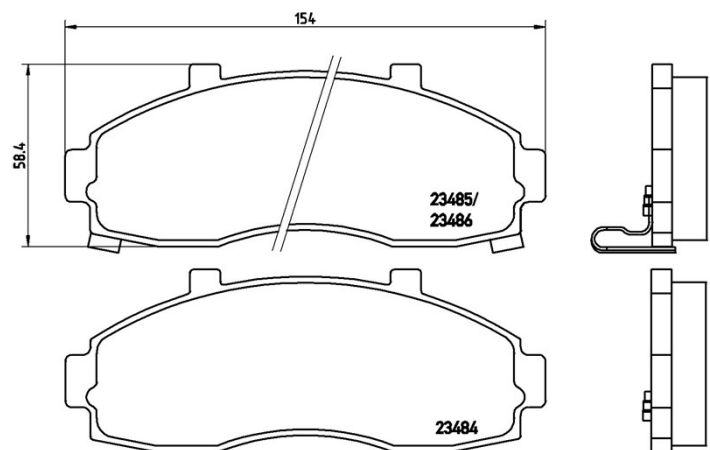

Tekniska data för bromsbeläggen

Axel
Fram

WVA
23484, 23485, 23486

Bredd
154 mm

Tjocklek
17 mm

Höjd
58,4 mm

Bromssystem
Sumitomo

Funktioner

Slitageindikator
Akustisk

EAN-kod
8020584060827

Kompatibla fordon

KIA

Modell	Typ	kW	År
PREGIO Box (TB)	2.7 D	60	10/97 -
PREGIO Bus	2.5 D	69	08/95 09/04

OE-nummer

Kompatibla OE-nummer

KIA 0K72A3328Z