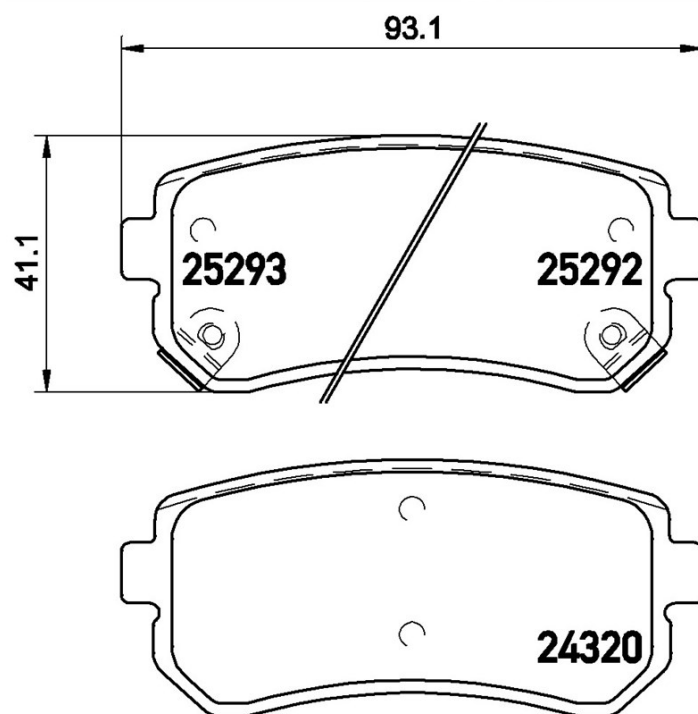

Tekniska data för bromsbeläggen

Axel
Bak

WVA
25292, 25293, 24320

Bredd
93,1 mm

Tjocklek
15,9 mm

Höjd
41,1 mm

Bromssystem
Mando

Funktioner

Slitageindikator
Akustisk

EAN-kod
8020584103081

Kompatibla fordon

HYUNDAI

Modell	Typ	kW	År
i30 (FD)	1.4	77	10/07 11/11
i30 (FD)	1.4	80	10/07 11/11
i30 (FD)	1.6	93	02/08 11/11
i30 (FD)	1.6	85	10/07 11/11
i30 (FD)	1.6	90	10/07 11/11
i30 (FD)	1.6 CRDi	94	01/10 11/11
i30 (FD)	1.6 CRDi	66	10/07 11/11