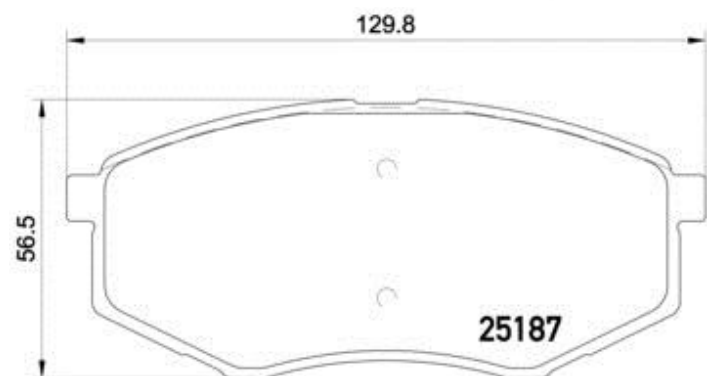

Tekniska data för bromsbelägg

Axel
Fram

WVA
25187, 25188, 25189

Bredd
129,8 mm

Tjocklek
17,7 mm

Höjd
56,5 mm

Bromssystem
Mando

Funktioner

Slitageindikator
Akustisk

EAN-kod
8020584083864

Kompatibla fordon

HYUNDAI

Modell	Typ	kW	År
ix20 (JC)	1.4	66	11/10 -
ix20 (JC)	1.4 CRDi	57	06/11 -
ix20 (JC)	1.4 CRDi	66	11/10 -
ix20 (JC)	1.4 LPG	66	11/10 -
ix20 (JC)	1.6	92	11/10 -
ix20 (JC)	1.6 CRDi	85	06/11 -

ix20 (JC)	1.6 CRDi	94	06/11 -
ix20 (JC)	1.6 LPG	92	11/10 -
KIA			
Modell	Typ	kW	År
SOUL II (PS)	1.6 CRDi 128	94	02/14 -
SOUL II (PS)	1.6 CRDi 136	100	04/15 -
SOUL II (PS)	1.6 CVT	95	07/16 -
SOUL II (PS)	1.6 CVT	91	02/14 -
SOUL II (PS)	1.6 GDI	97	02/14 -
SOUL II (PS)	1.6 LPG	87	12/14 -
SOUL II (PS)	1.6 TGDI	150	11/16 -
SOUL II (PS)	2.0 CVT	113	02/14 -