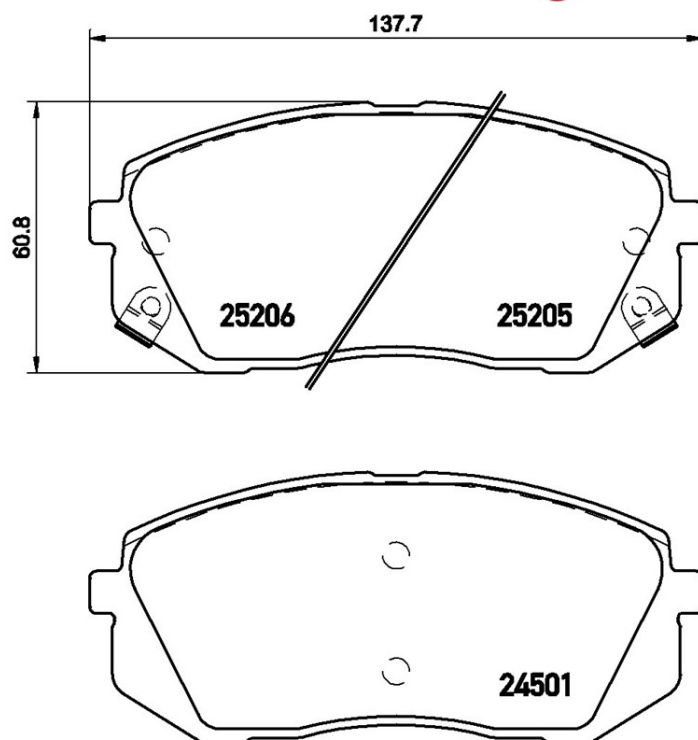

Kompatibla fordon

HYUNDAI

Modell	Typ	kW	År
i40 (VF)	1.6 GDI	99	03/12 -
i40 (VF)	1.7 CRDI	104	01/15 -
i40 (VF)	1.7 CRDI	85	03/12 -
i40 (VF)	1.7 CRDI	100	03/12 -
i40 (VF)	1.7 CRDI	103	10/12 -
i40 (VF)	2.0	123	03/12 -
i40 (VF)	2.0 CVT	110	10/12 -