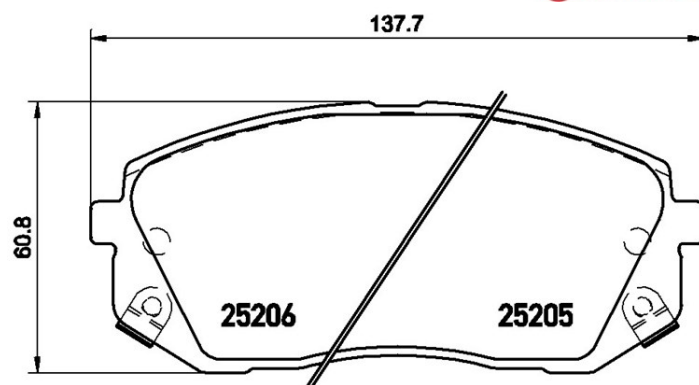

Kompatibla fordon

HYUNDAI

Modell	Typ	kW	År
i40 (VF)	1.6 GDI	99	03/12 -
i40 (VF)	1.7 CRDi	104	01/15 -
i40 (VF)	1.7 CRDi	85	03/12 -
i40 (VF)	1.7 CRDi	100	03/12 -
i40 (VF)	1.7 CRDi	103	10/12 -
i40 (VF)	2.0	123	03/12 -