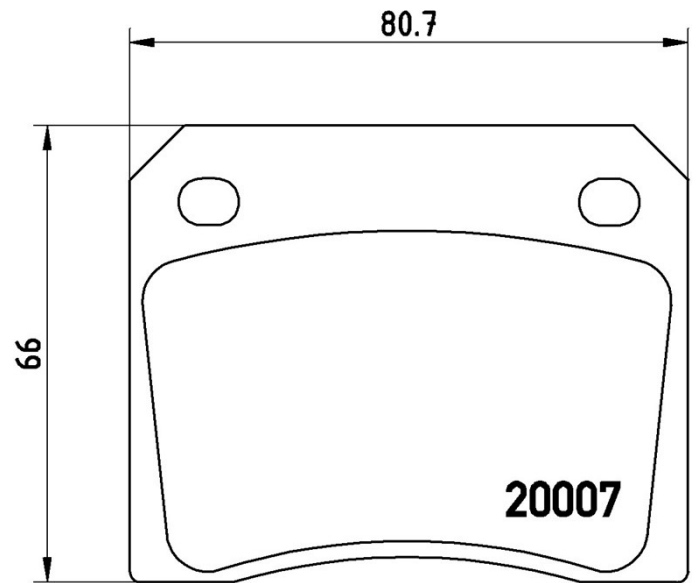

Tekniska data för bromsbeläggen

Axel Bak	WVA 20007
Bredd 80,7 mm	Tjocklek 15,2 mm
Höjd 66 mm	Bromssystem TRW/Lucas
Funktioner	Slitageindikator Utan
EAN-kod 8020584052952	

Kompatibla fordon

ASTON MARTIN

Modell	Typ	kW	År
LAGONDA I	5.3	250	01/76 12/97
LAGONDA I Shooting Brake	5.3	228	01/76 12/97
V8 Vantage	5.3	250	01/69 12/89
V8 Vantage	5.3	376	01/69 12/89
V8 Volante	5.3	250	01/78 12/89
V8 Volante	5.3	276	01/78 12/89
VIRAGE Limited Edition Vantage	5.3	246	01/95 12/95
VIRAGE Saloon	5.3	246	01/94 12/95
VIRAGE Shooting Brake	5.3	246	01/93 12/95
VIRAGE Vantage	5.3	246	01/88 12/92
VIRAGE Vantage	5.3	410	10/92 12/00
VIRAGE Volante	5.3	246	09/90 12/95
VIRAGE Volante	5.3	261	12/95 12/00

DAIMLER

Modell	Typ	kW	År
2.8 - 5.3	3.6	156	10/86 09/89
2.8 - 5.3	Double Six / Vanden 5.3	198	07/72 09/73

2.8 - 5.3	Double Six / Vanden 5.3	186	09/73 05/75
2.8 - 5.3	Double Six 5.3	211	05/75 07/81
2.8 - 5.3	Double Six 5.3	197	07/81 02/93
2.8 - 5.3	Double Six 5.3	194	10/86 02/93
2.8 - 5.3	Double Six H.E. 5.3	217	07/81 10/86
2.8 - 5.3	Sovereign 2.8	110	10/69 05/75
2.8 - 5.3	Sovereign 3.4	120	05/75 12/78
2.8 - 5.3	Sovereign 4.2	151	03/79 10/86
2.8 - 5.3	Sovereign 4.2	124	06/76 03/79
2.8 - 5.3	Sovereign 4.2	127	09/73 03/79
2.8 - 5.3	Sovereign 4.2	137	10/69 09/73
COUPE	Double Six 5.3	213	05/75 12/77
COUPE	Sovereign 4.2	127	09/73 12/77
LANDAULETTE	4.2	131	01/88 12/91
LANDAULETTE	4.2	123	03/74 12/91
LIMOUSINE	4.2	131	01/88 12/91
LIMOUSINE	4.2	123	06/68 12/91
XJ 40, 81	Sovereign 3.6	145	10/86 07/89
XJ 40, 81	Sovereign 3.6	136	10/86 09/89
JAGUAR			
Modell	Typ	kW	År
XJ	12 5.3	211	05/75 02/93
XJ	12 5.3	187	08/86 09/89
XJ	12 5.3	186	09/73 12/76
XJ	12 H.E.	217	05/81 12/92
XJ	6 3.4	119	05/75 10/86
XJ	6 4.2	127	01/75 12/79
XJ	6 4.2	151	09/79 12/87
XJ	6 4.2	130	09/85 12/86
XJ	6 4.2	133	09/85 12/86
XJ	6 4.2	124	11/73 01/80
XJ	Sovereign V12	197	07/85 12/92