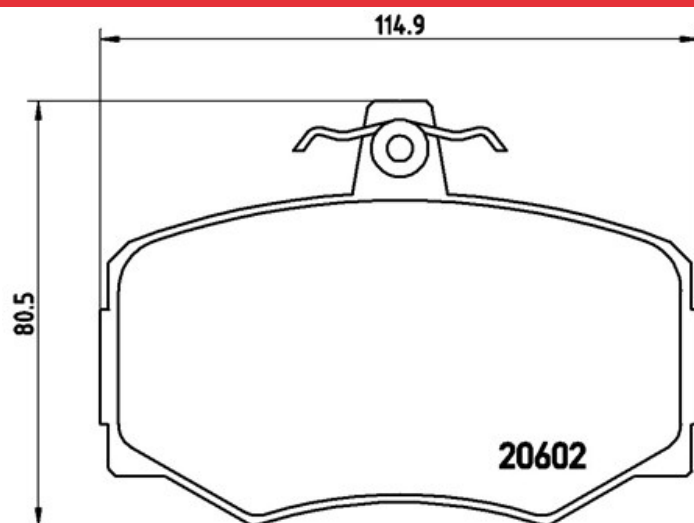

Tekniska data för bromsbeläggen

Axel Bak	WVA 20602, 24787
Bredd 123 mm	Tjocklek 16,9 mm
Höjd 43 mm	Bromssystem Teves
Funktioner Med bromsok skruvar	Slitageindikator Förberedd
EAN-kod 8020584053027	

Kompatibla fordon

JAGUAR

Modell	Typ	kW	År
XJ	12 5.3	187	08/86 09/89

OE-nummer

Kompatibla OE-nummer

JAGUAR	JLM1281
--------	---------